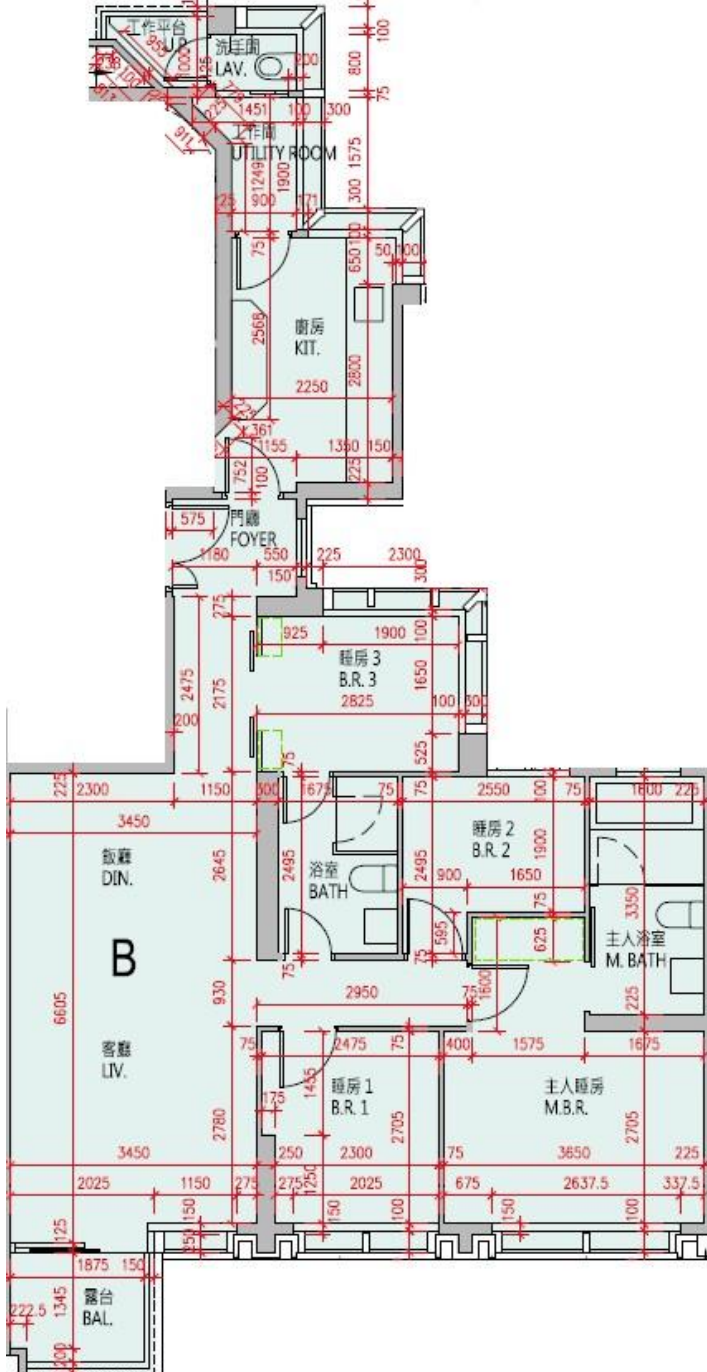

高爾夫·御苑 Eden Manor
1座3, 5-12樓B室-單位平面圖

實用面積: 1108呎

露台: 37呎

工作平台: 16呎

*本單位平面圖只作參考及內部使用。