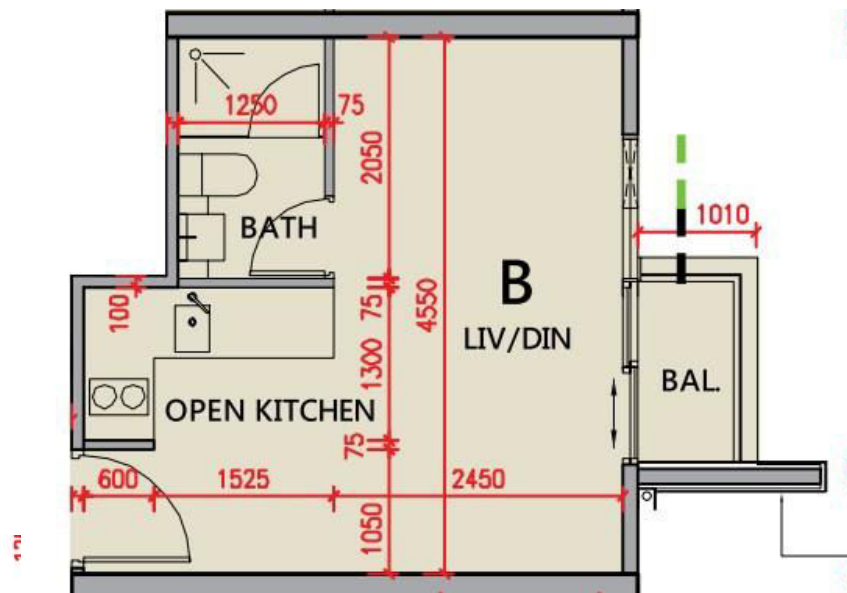

豐宴 25樓

B室

平面圖

實用面積: 247尺

露台: 22尺

天台: 180尺

*本單位平面圖只作參考及內部使用。