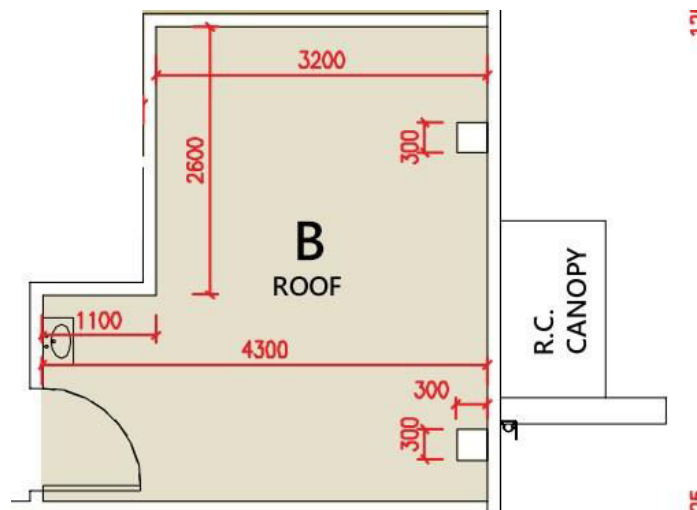

豐宴 25樓

B室

平面圖

實用面積: 247尺

露台: 22尺

天台: 180尺

*本單位平面圖只作參考及內部使用。