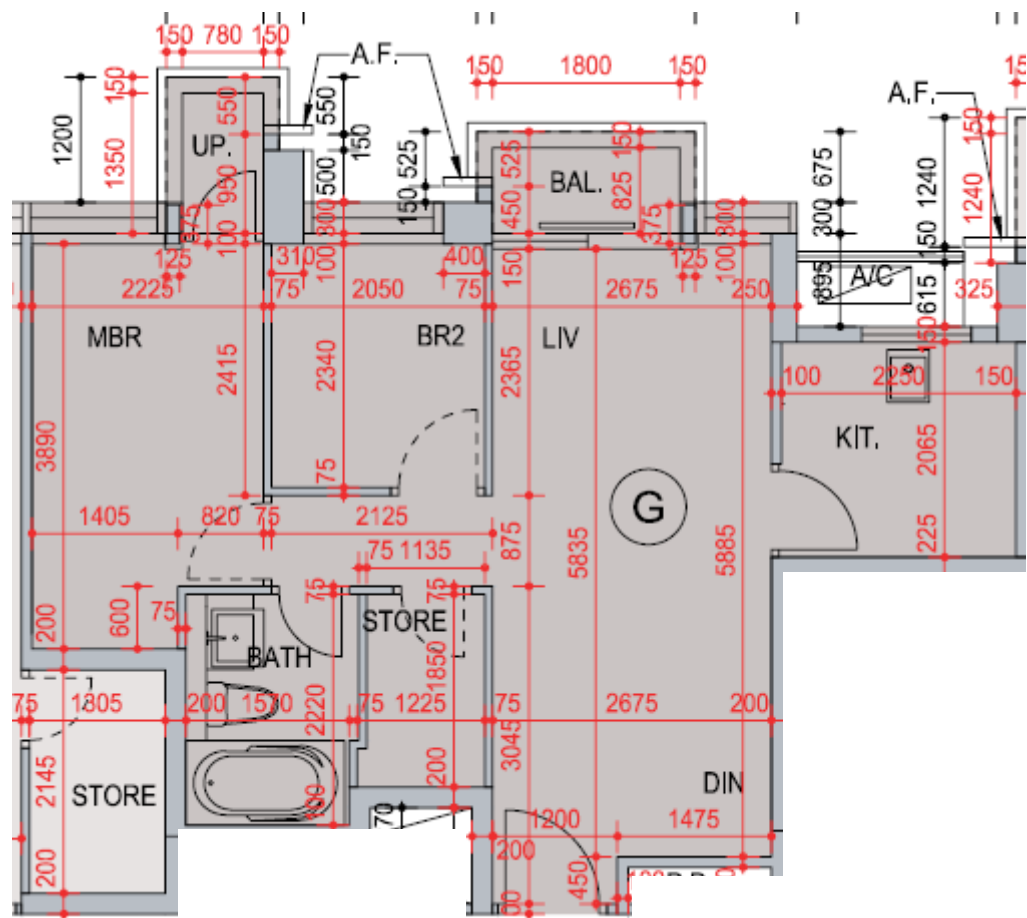

帝景灣 第6座

3,5-12,15-19樓

G單位平面圖

實用面積:559呎

*本單位平面圖只作參考及內部使用。

Pricerite實惠