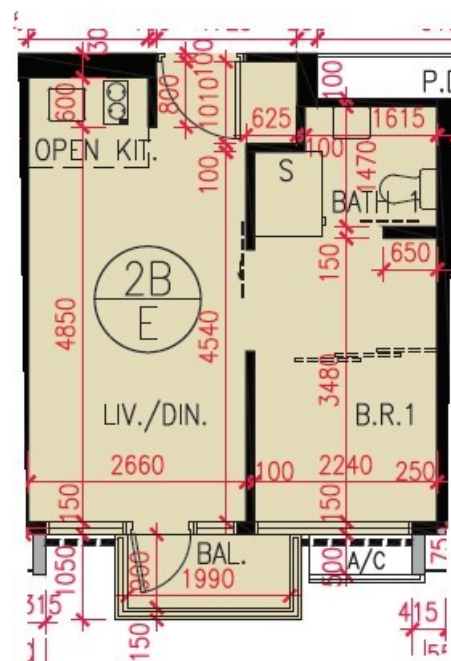

匯璽 2B 座
6 樓 E 室
實用面積 : 350 呎
露台 : 26 呎

* 本單位平面圖只作參考及內部使用。