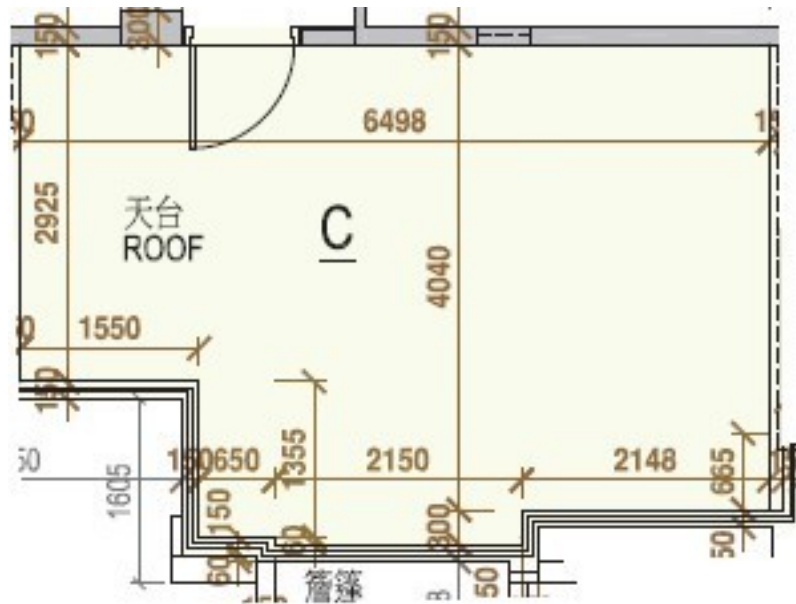

One Homantin

7座19樓

C室 - 平面圖

實用面積 : 405 呎

露台 : 22 呎

天台 : 273 呎

* 本單位平面圖只作參考及內部使用。