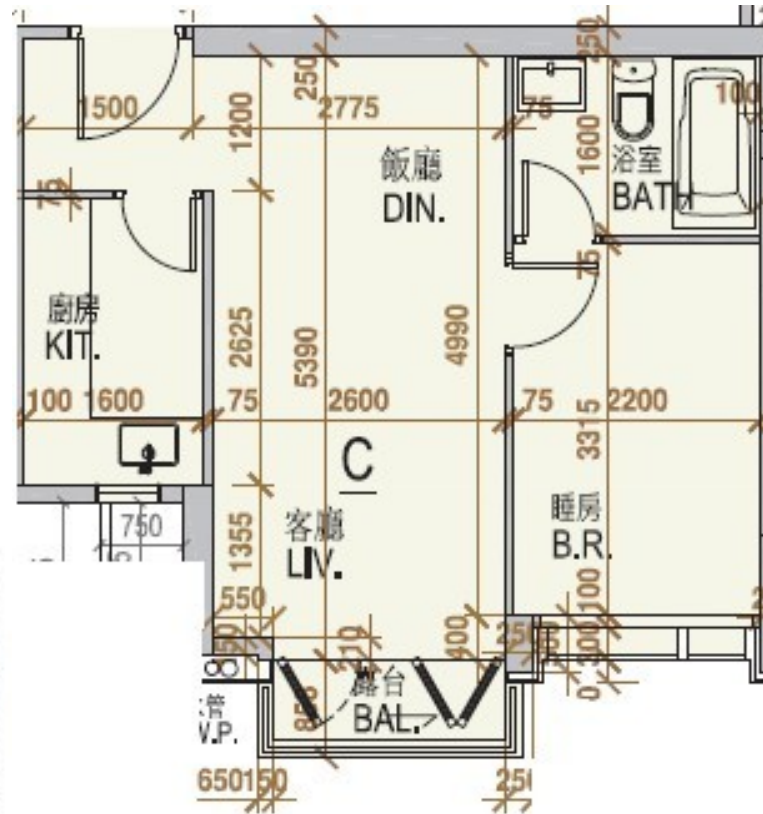

One Homantin

7座19樓

C室 - 平面圖

實用面積 : 405 呎

露台 : 22 呎

天台 : 273 呎

* 本單位平面圖只作參考及內部使用。