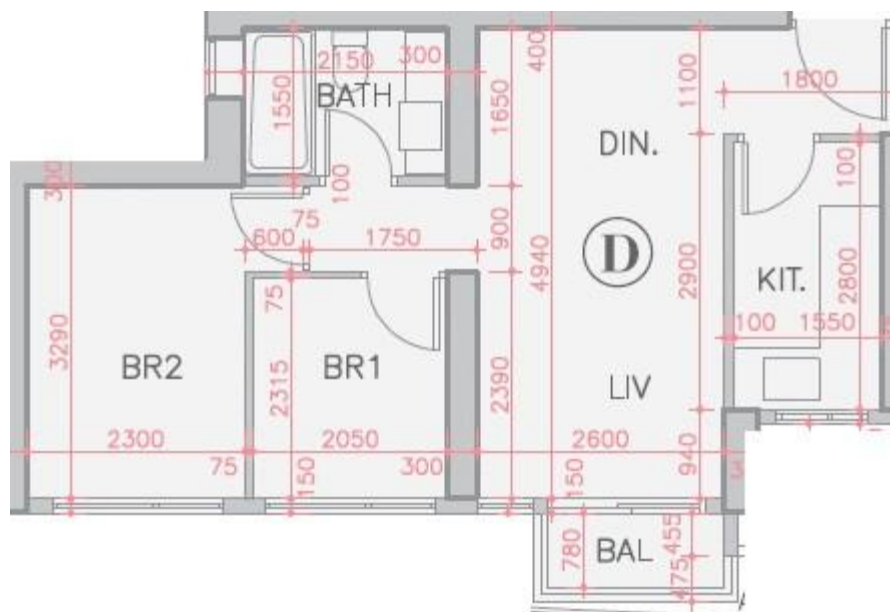

全城匯 Parc City
5座5樓D室-單位平面圖
實用面積:527呎
露台:22呎

*本單位平面圖只作參考及內部使用。