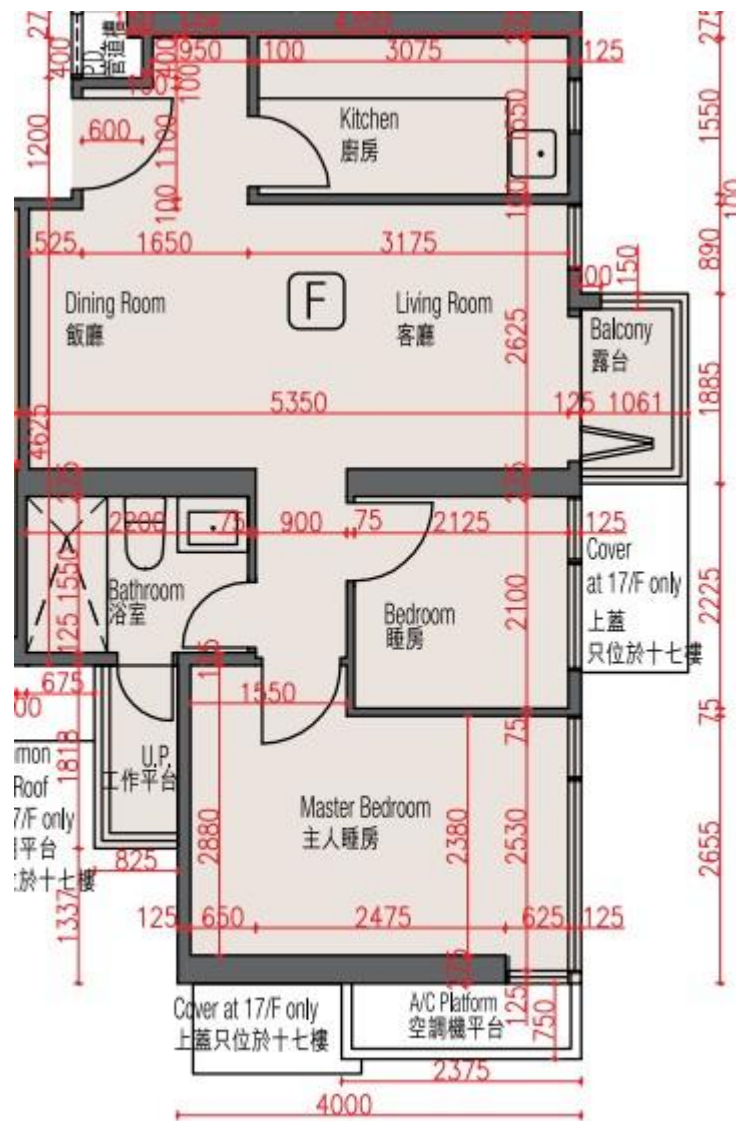

豐連ORI 1座

17至31樓F室實用面積:

單位：540呎

露台：22呎

工作平台：16呎

*本單位平面圖只作參考及內部使用。