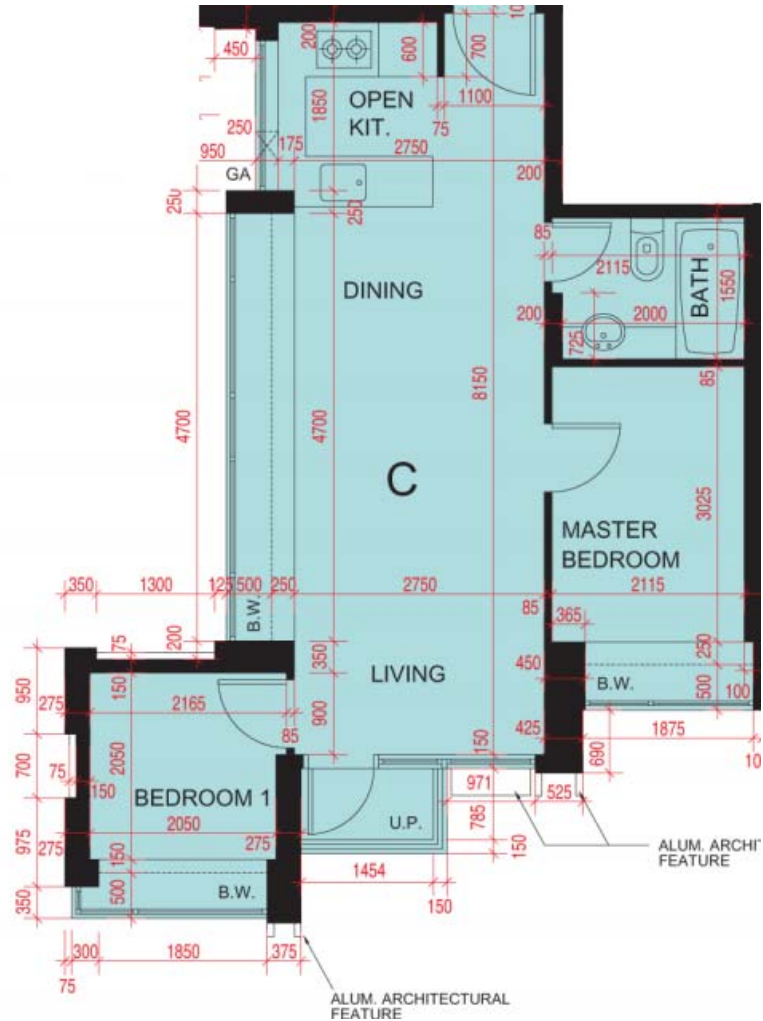

DIVA

6樓-36樓

C單位平面圖

實用面積:493呎

*本單位平面圖只作參考及內部使用。

Pricerite 實惠