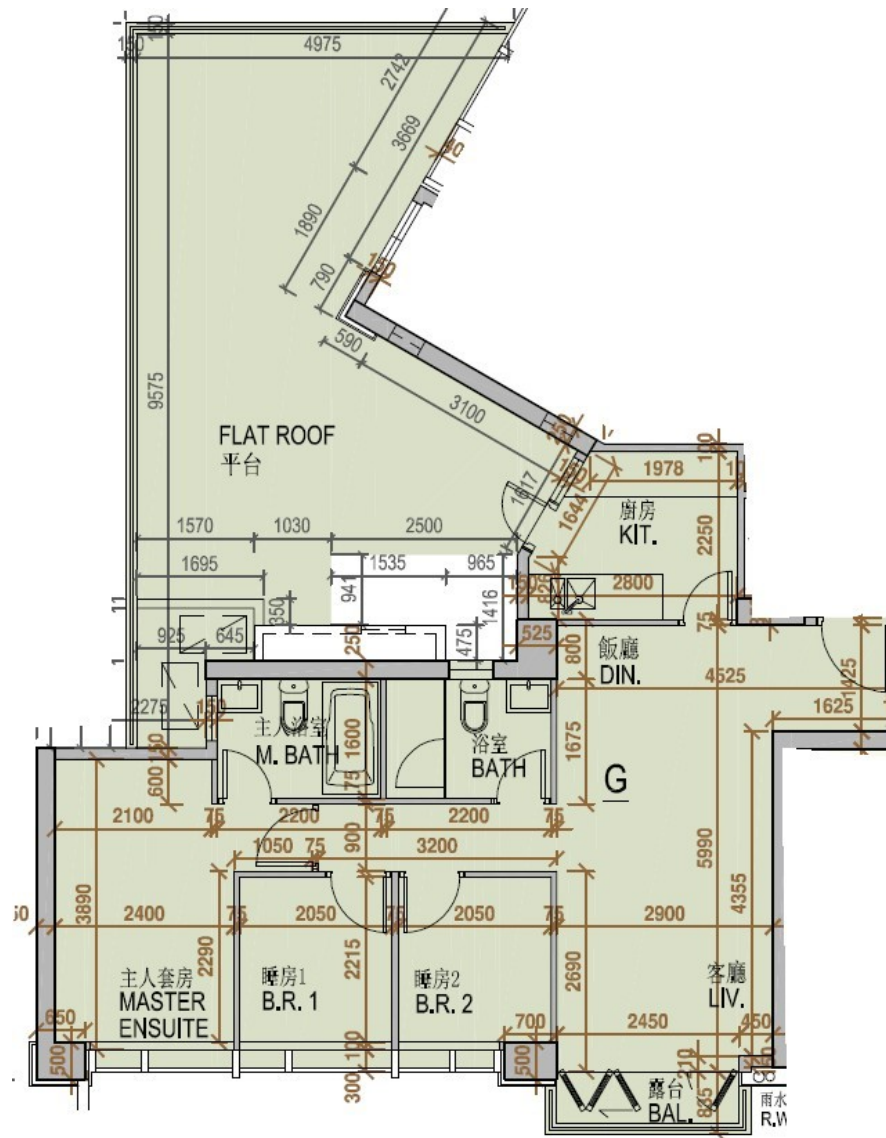

One Homantin

1座 1樓

G室 - 平面圖

實用面積 : 713 呎

露台 : 25 呎

平台 : 370 呎

* 本單位平面圖只作參考及內部使用。