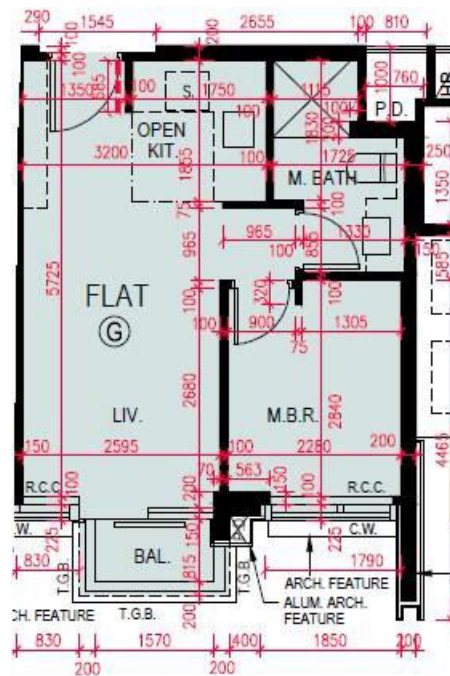

海璇6座

22樓

G室

平面圖

實用面積:366呎

露台:22呎

*本單位平面圖只作參考及內部使用。