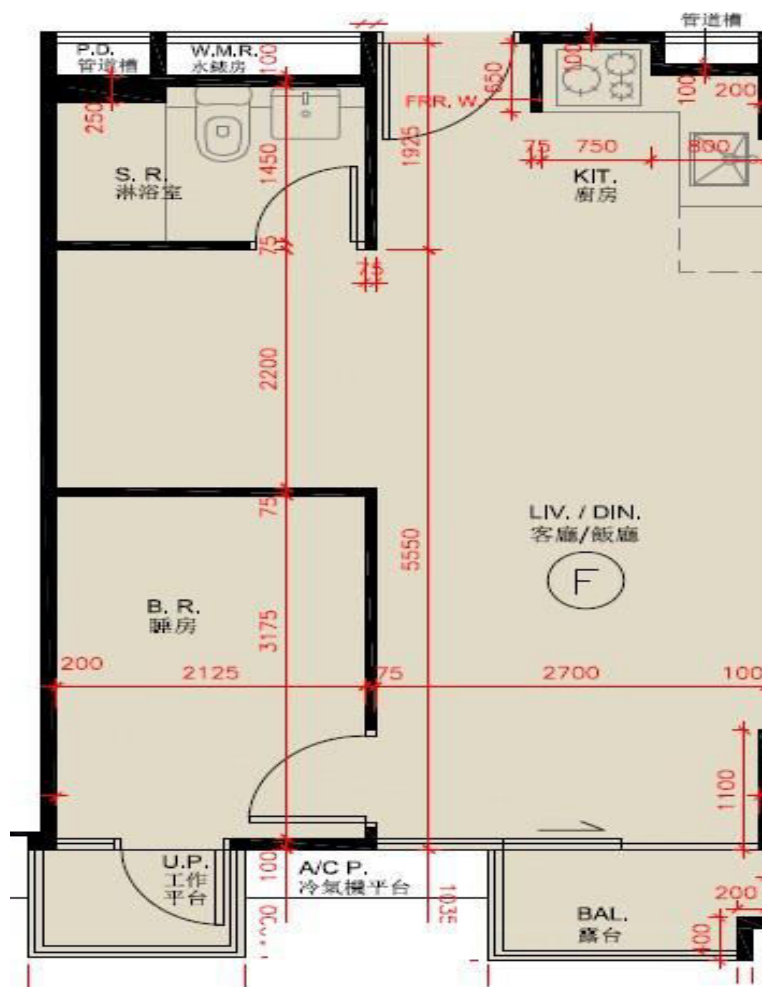

尚澄第1座

3,5樓F室

實用面積:438呎

露台:22呎

工作平台:16呎

\*本單位平面圖只作參考及內部使用。