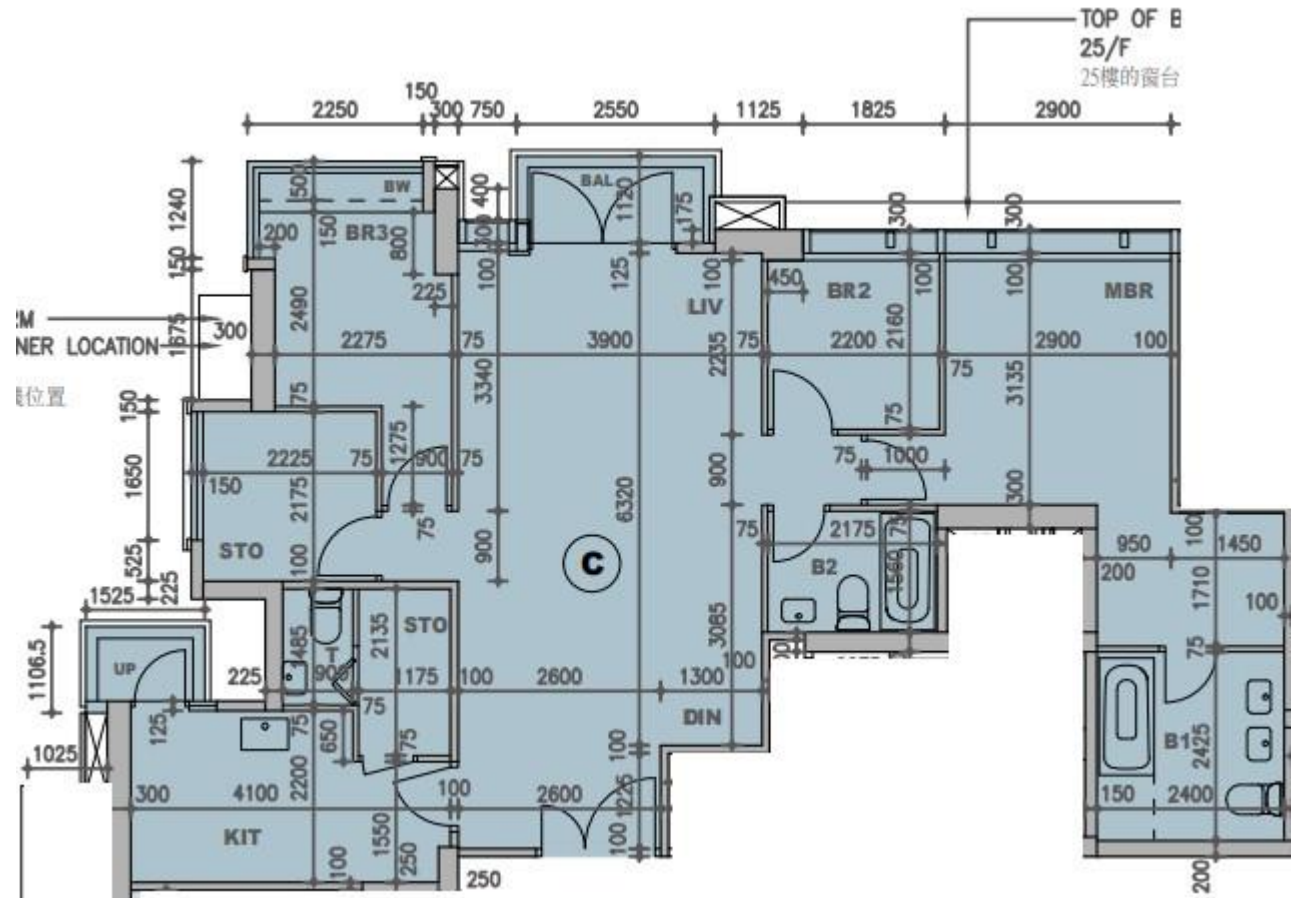

# 柏蔚山 Fleur Pavilia 1座

26至32樓C室實用面積:

單位：1066呎

露台：31呎

工作平台：16呎

窗台：13呎

\*本單位平面圖只作參考及內部使用。