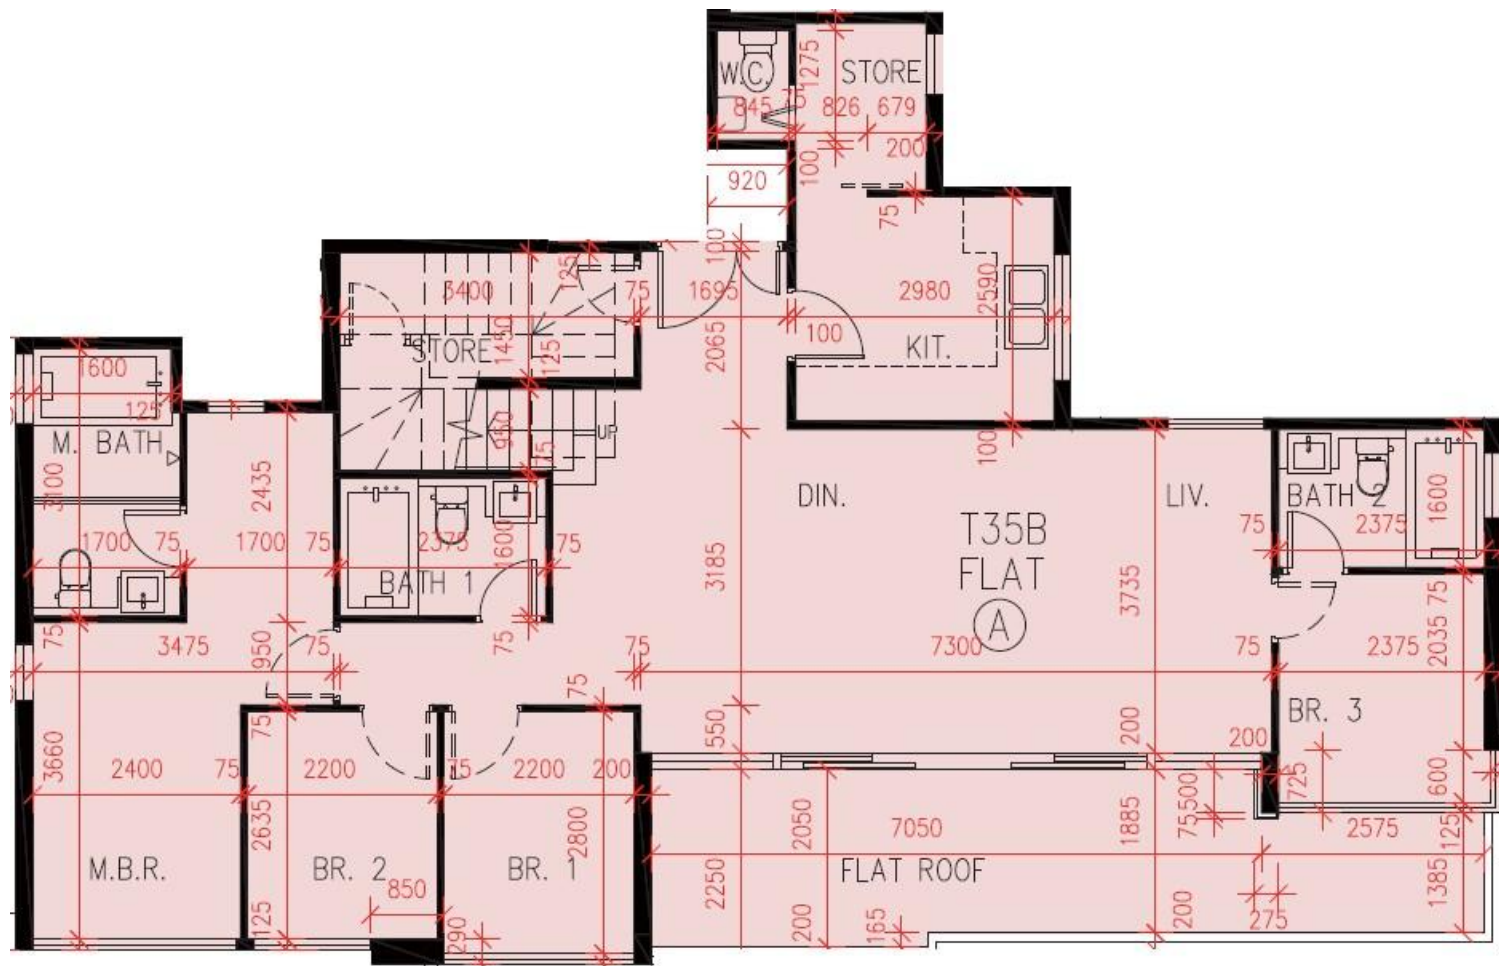

PARK YOHO Milano

35B座15樓A室-單位平面圖

實用面積:1230呎

露台: 0呎

工作平台: 0呎

*本單位平面圖只作參考及內部使用。