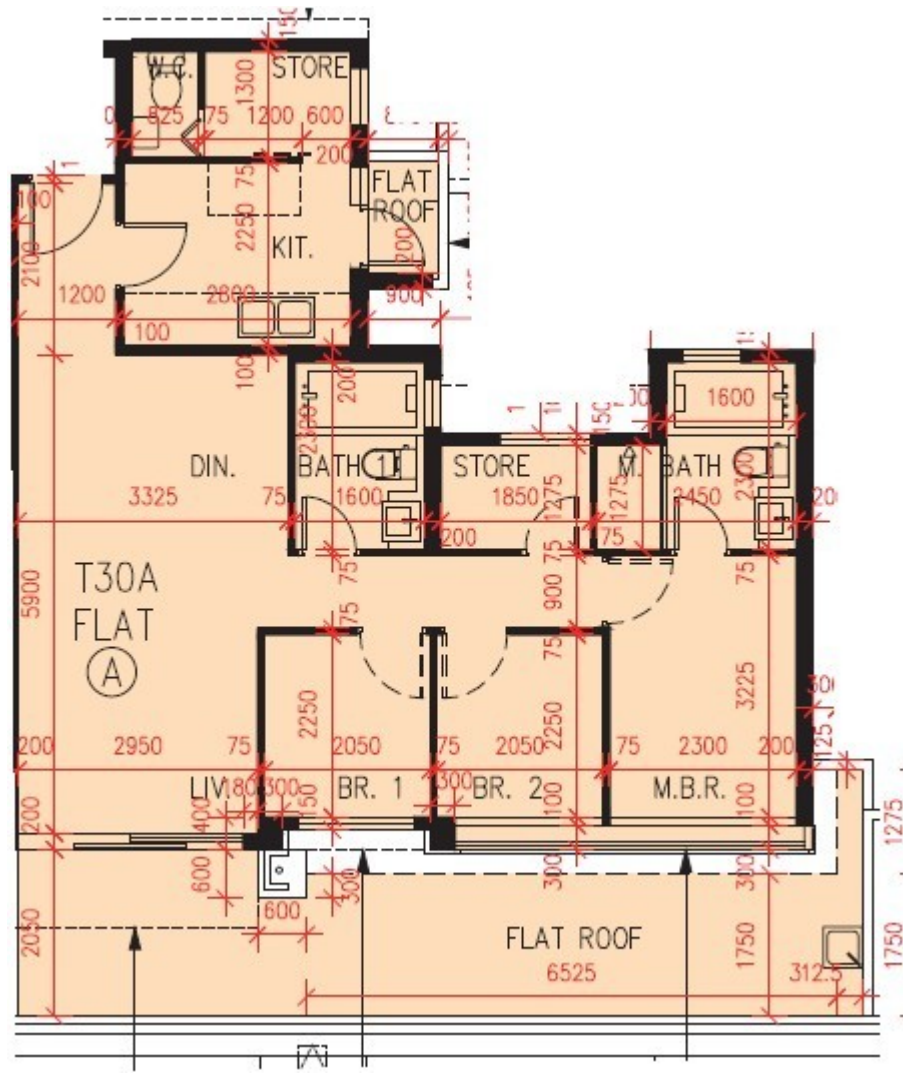

PARK YOHO Genova

第 30A 座

1 樓 A 室 - 單位平面圖

實用面積 : 778 呎

平台 : 208 呎

* 本單位平面圖只作參考及內部使用。