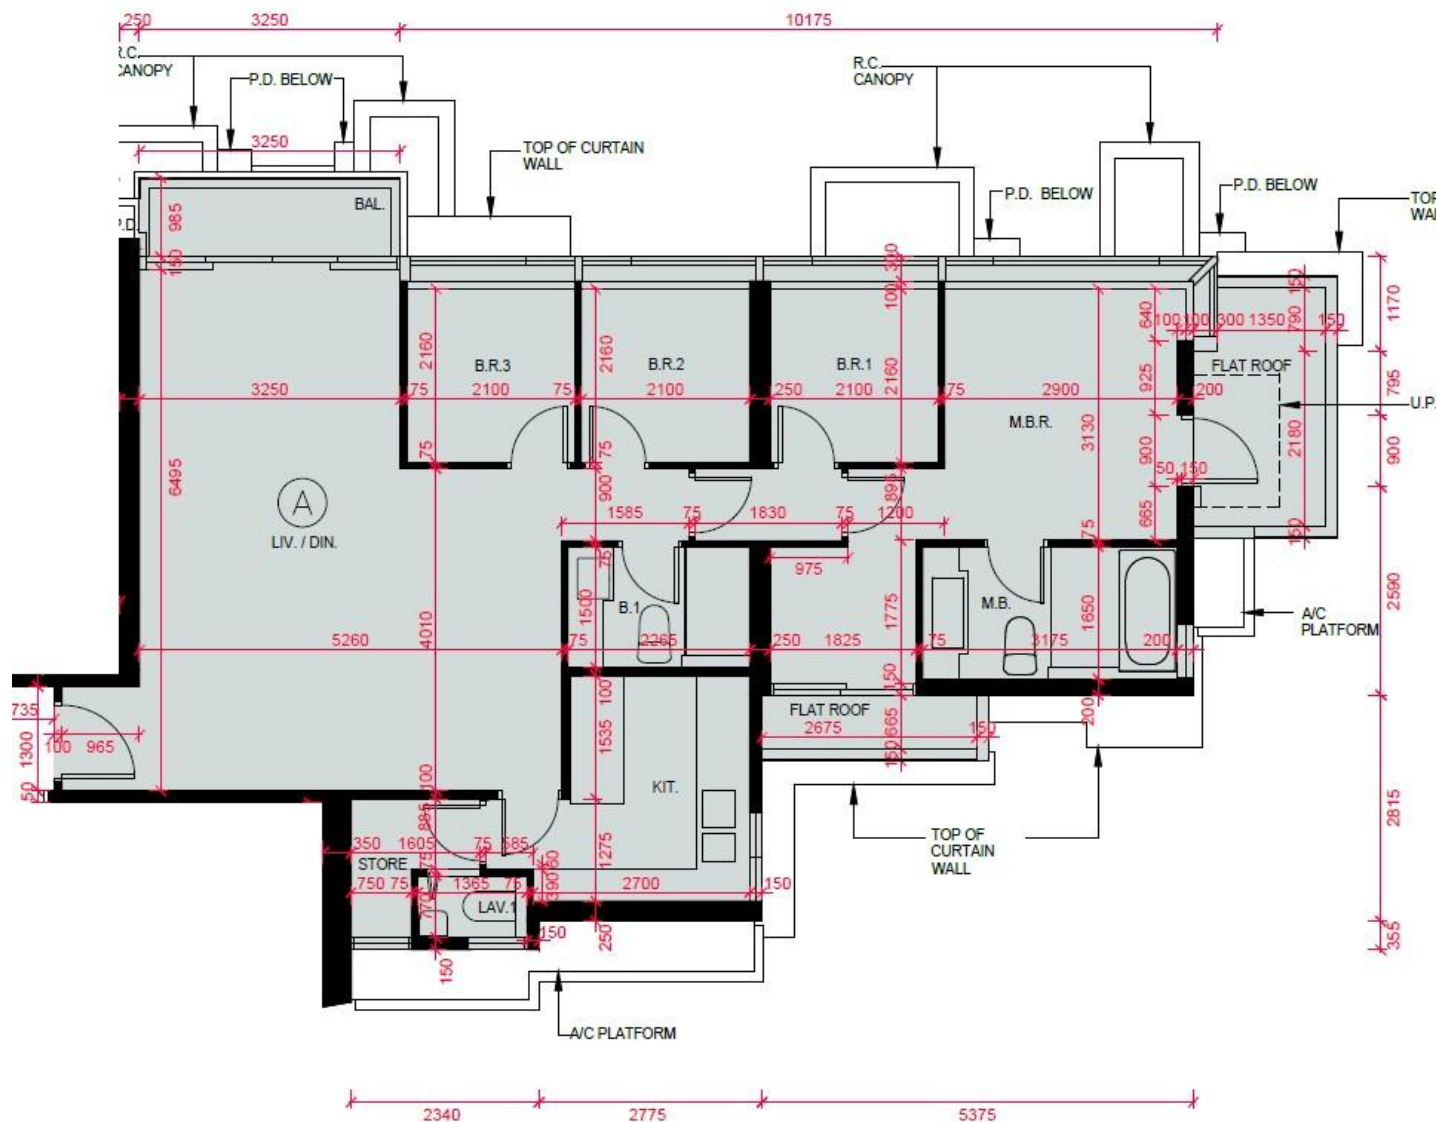

巴丙頓山

17樓A室實用面積:

單位：1043呎

露台：34呎

平台：61呎

*本單位平面圖只作參考及內部使用。