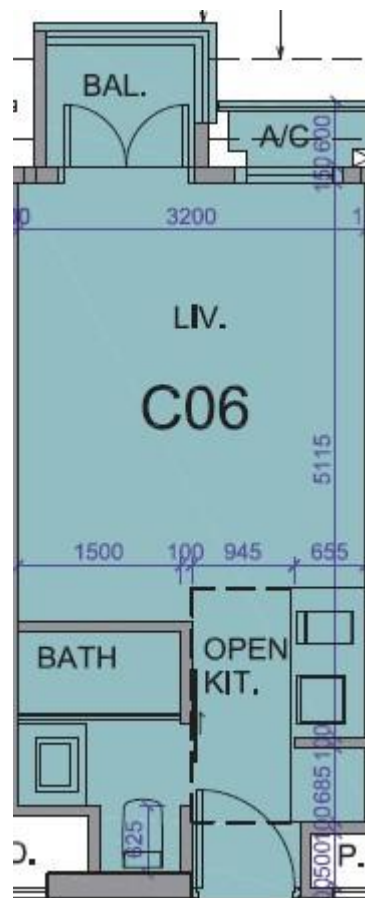

薈薈 the met. Acappella
2翼5-12樓C06室-單位平面圖

實用面積:252呎

露台: 22呎

工作平台: 0呎

*本單位平面圖只作參考及內部使用。