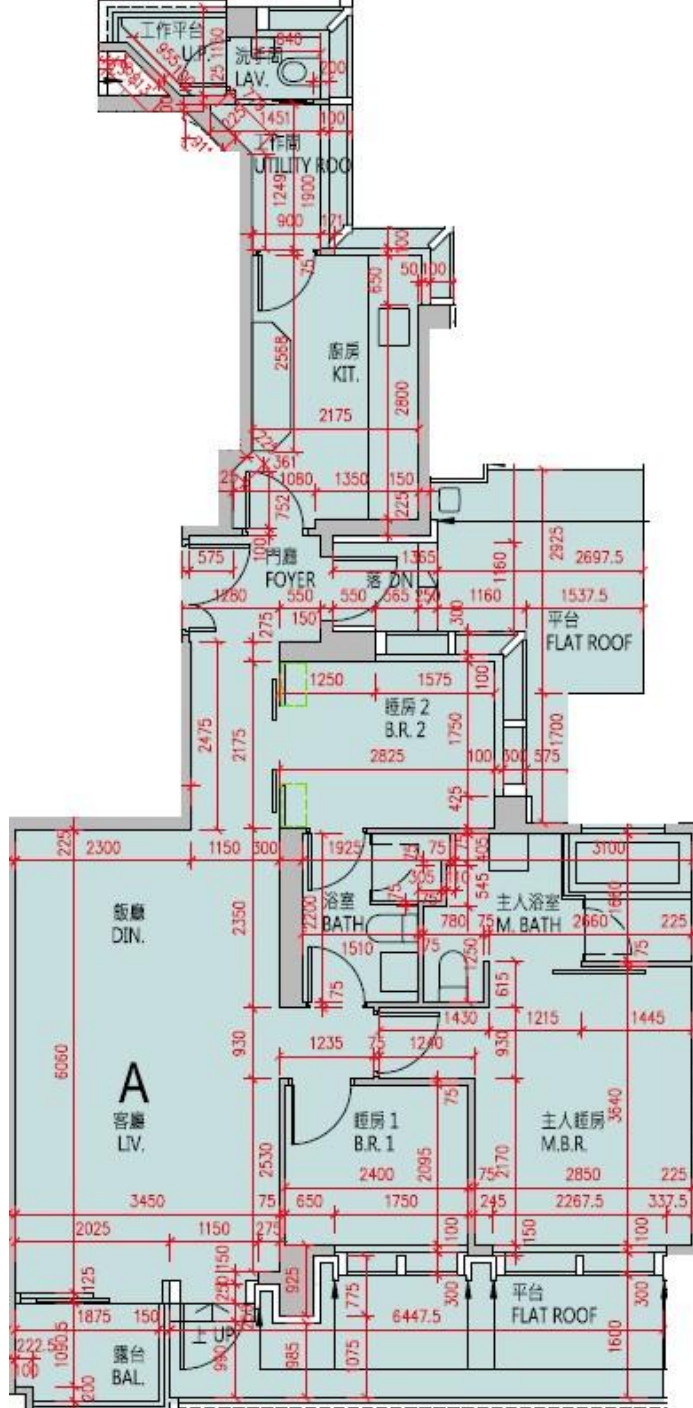

高爾夫·御苑 Eden Manor
 5座1樓A室-單位平面圖
 實用面積:960呎
 露台: 32呎
 工作平台: 16呎

*本單位平面圖只作參考及內部使用。