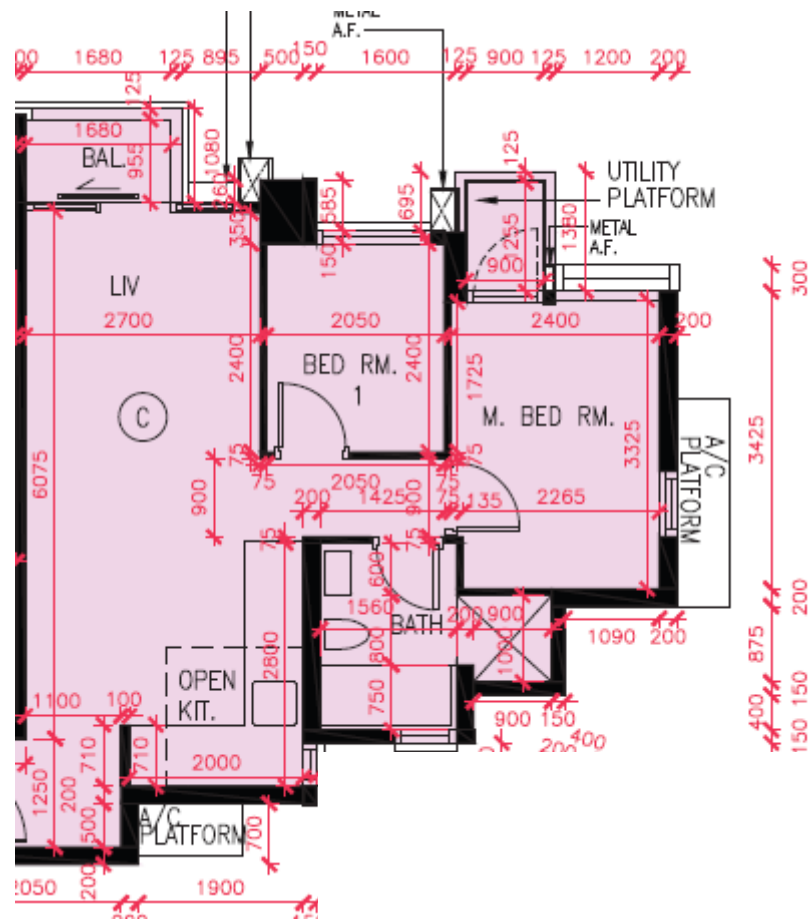

天晉III A 第5A座

3,5-12,15-23,25-32樓

C單位平面圖

實用面積:541呎

\*本單位平面圖只作參考及內部使用。

Pricerite 實惠