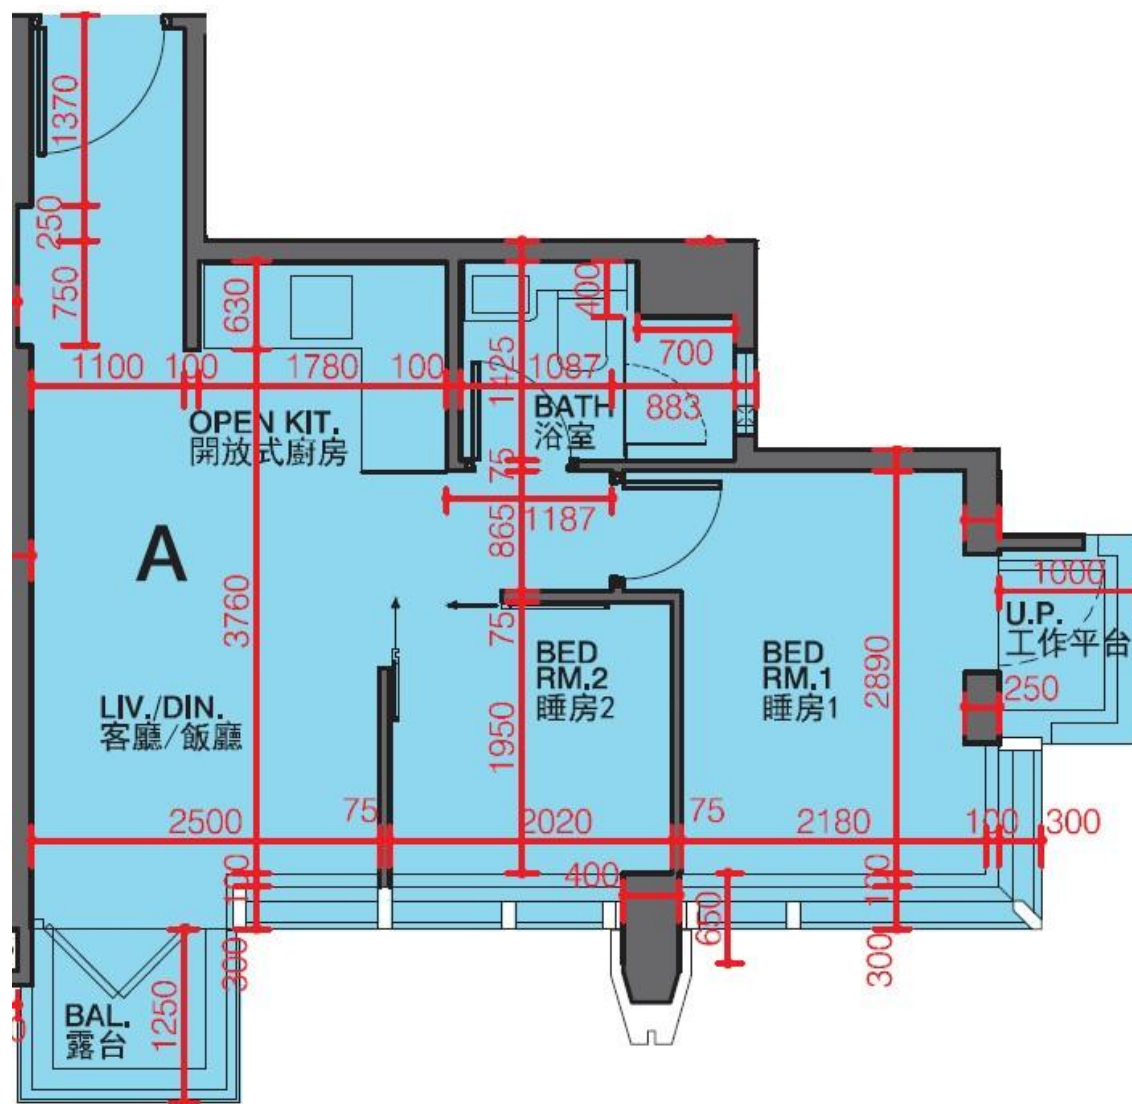

利奧坊·凱岸 Cetus · Square Mile

2座6-8樓A室-單位平面圖

實用面積:417呎

平台:22呎

*本單位平面圖只作參考及內部使用。