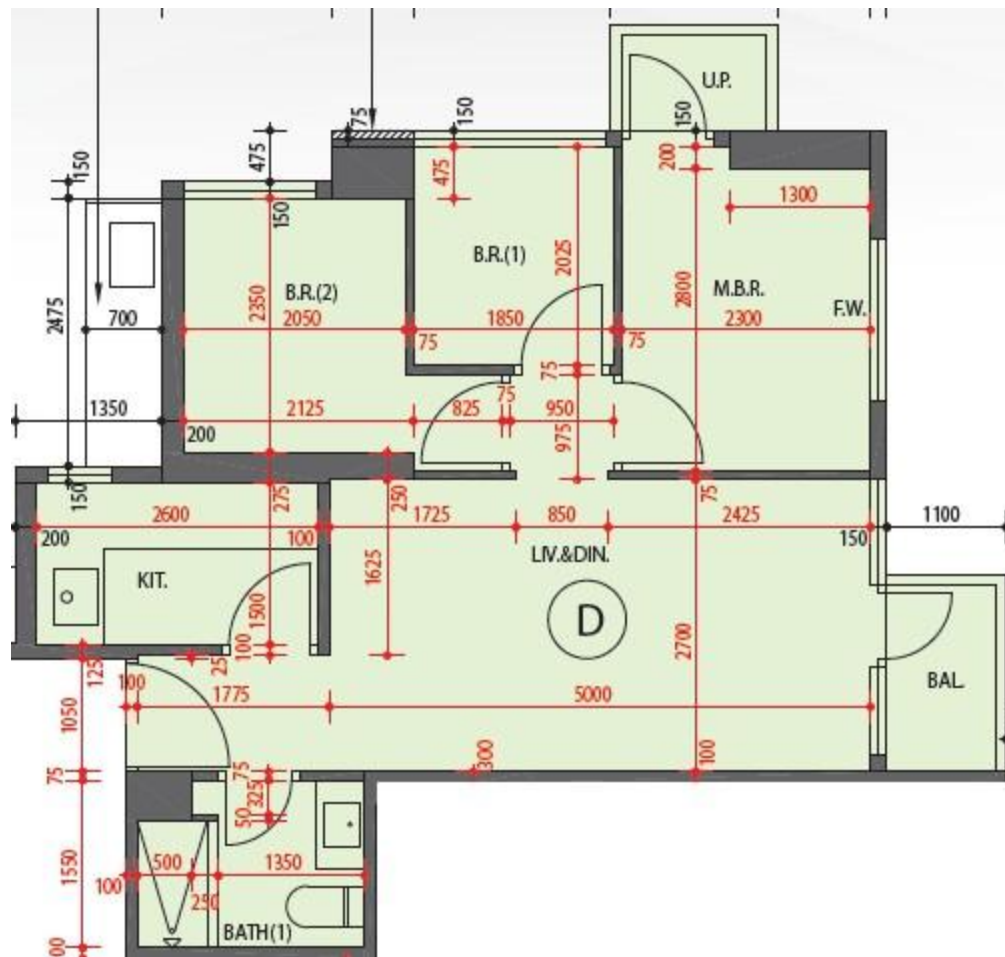

朗屏8號 The Spectra
5座2-3,6-9樓D室-單位平面圖
實用面積:533呎
露台:24呎

*本單位平面圖只作參考及內部使用。