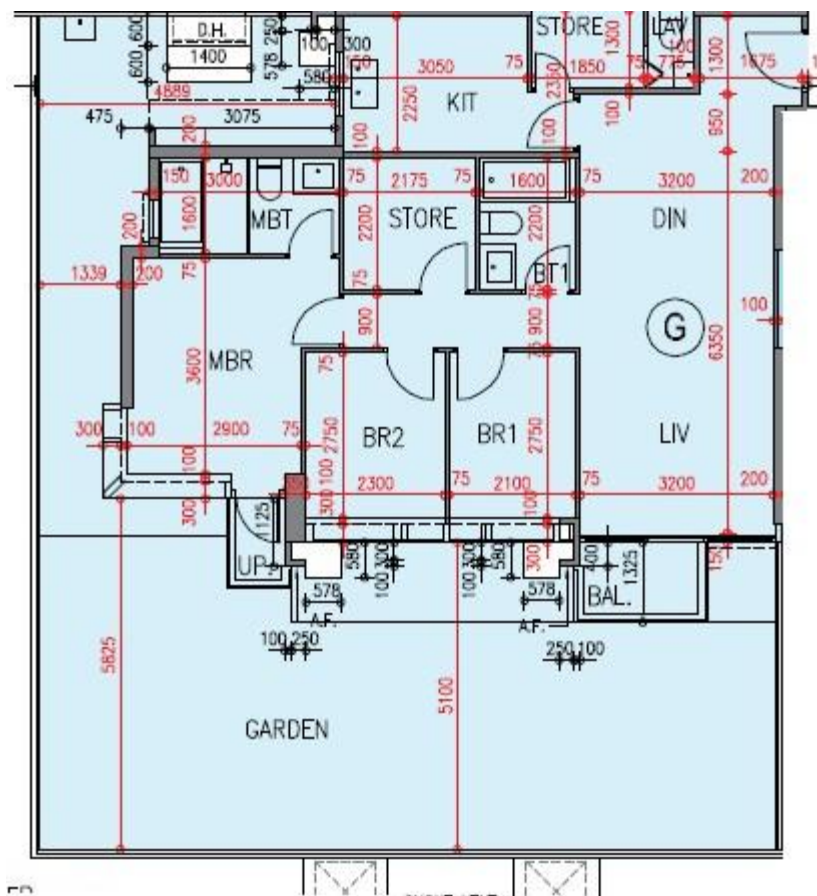

逸瓏園 The Mediterranean
第2座

G樓G室-單位平面圖

實用面積:986呎

露台:32呎

*本單位平面圖只作參考及內部使用。