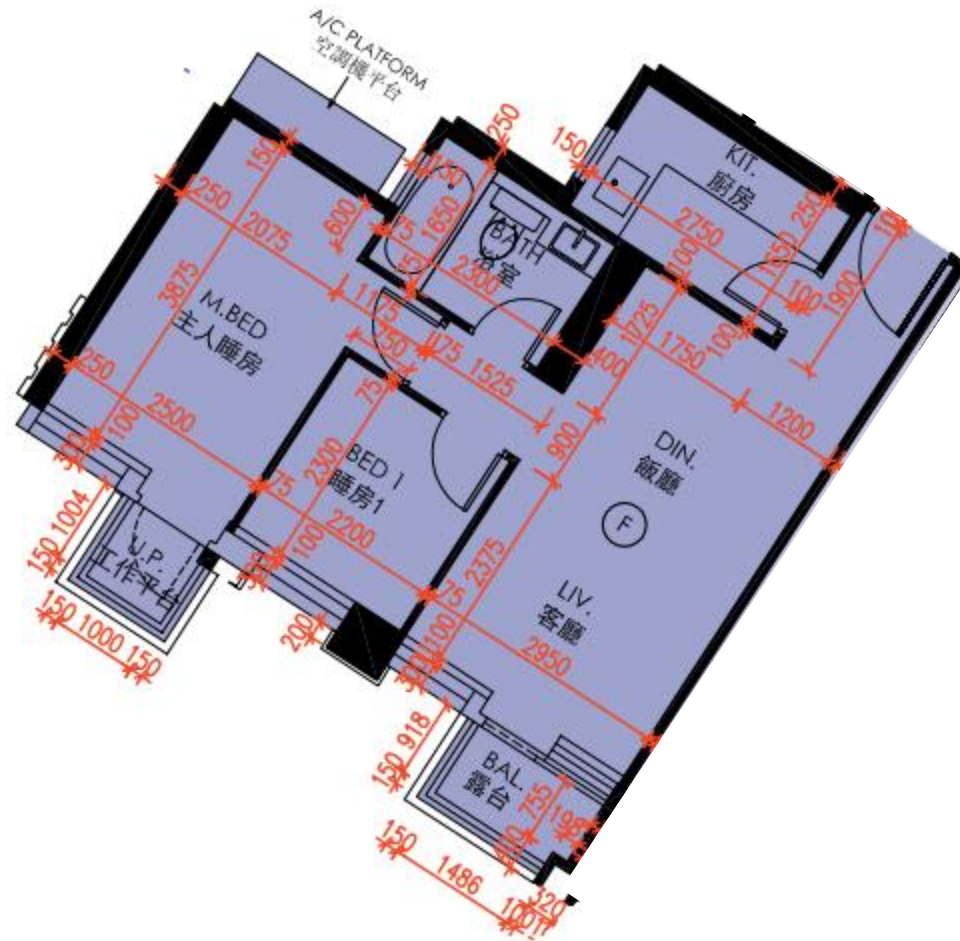

皓畋- 第9座 - 26樓

F單位平面圖

實用面積:

F: 581呎

*本單位平面圖只作參考及內部使用。

Pricerite實惠