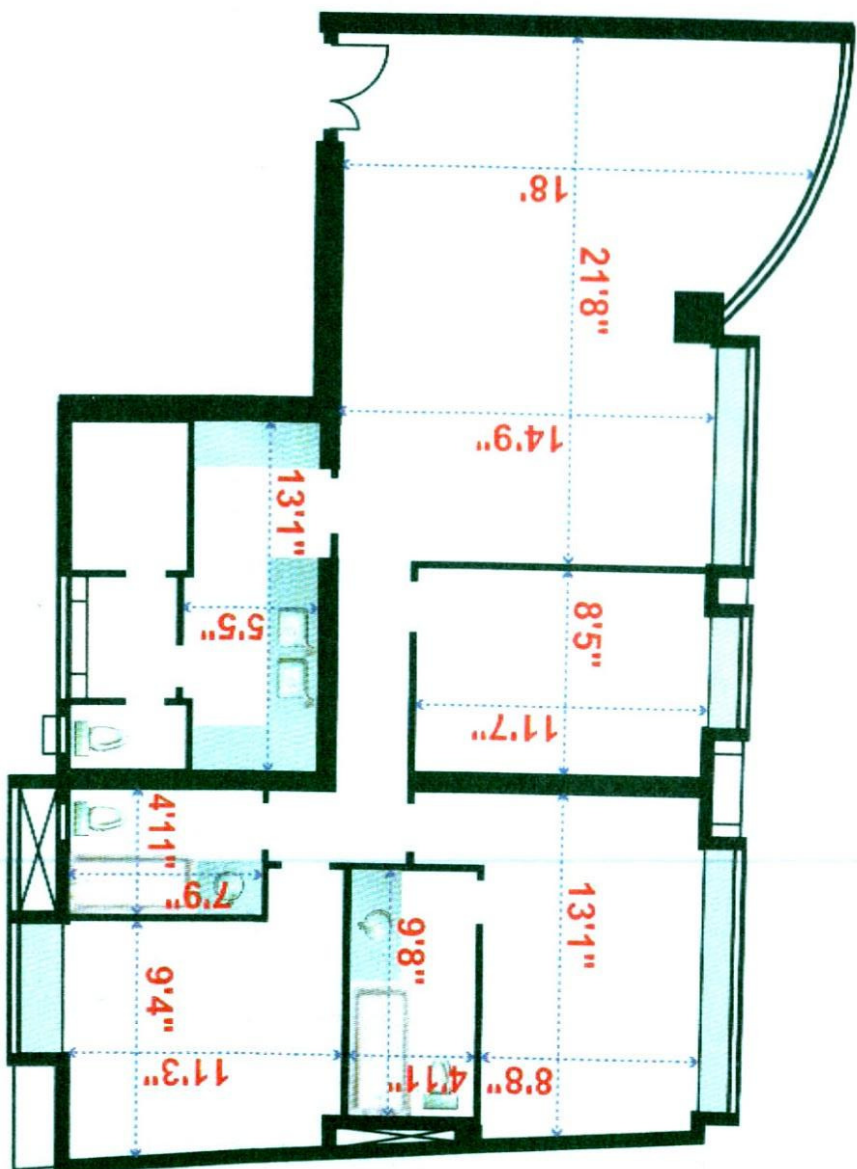

何文田 帝庭園 1131 尺
1 座低層 A 室

實用面積：
1,131 平方呎

建築面積：
1,332 平方呎

間隔：3 房 2 廳（連套房）及工人套房
樓底高度：8'3"
尺寸量度自 1 座低層 A 室