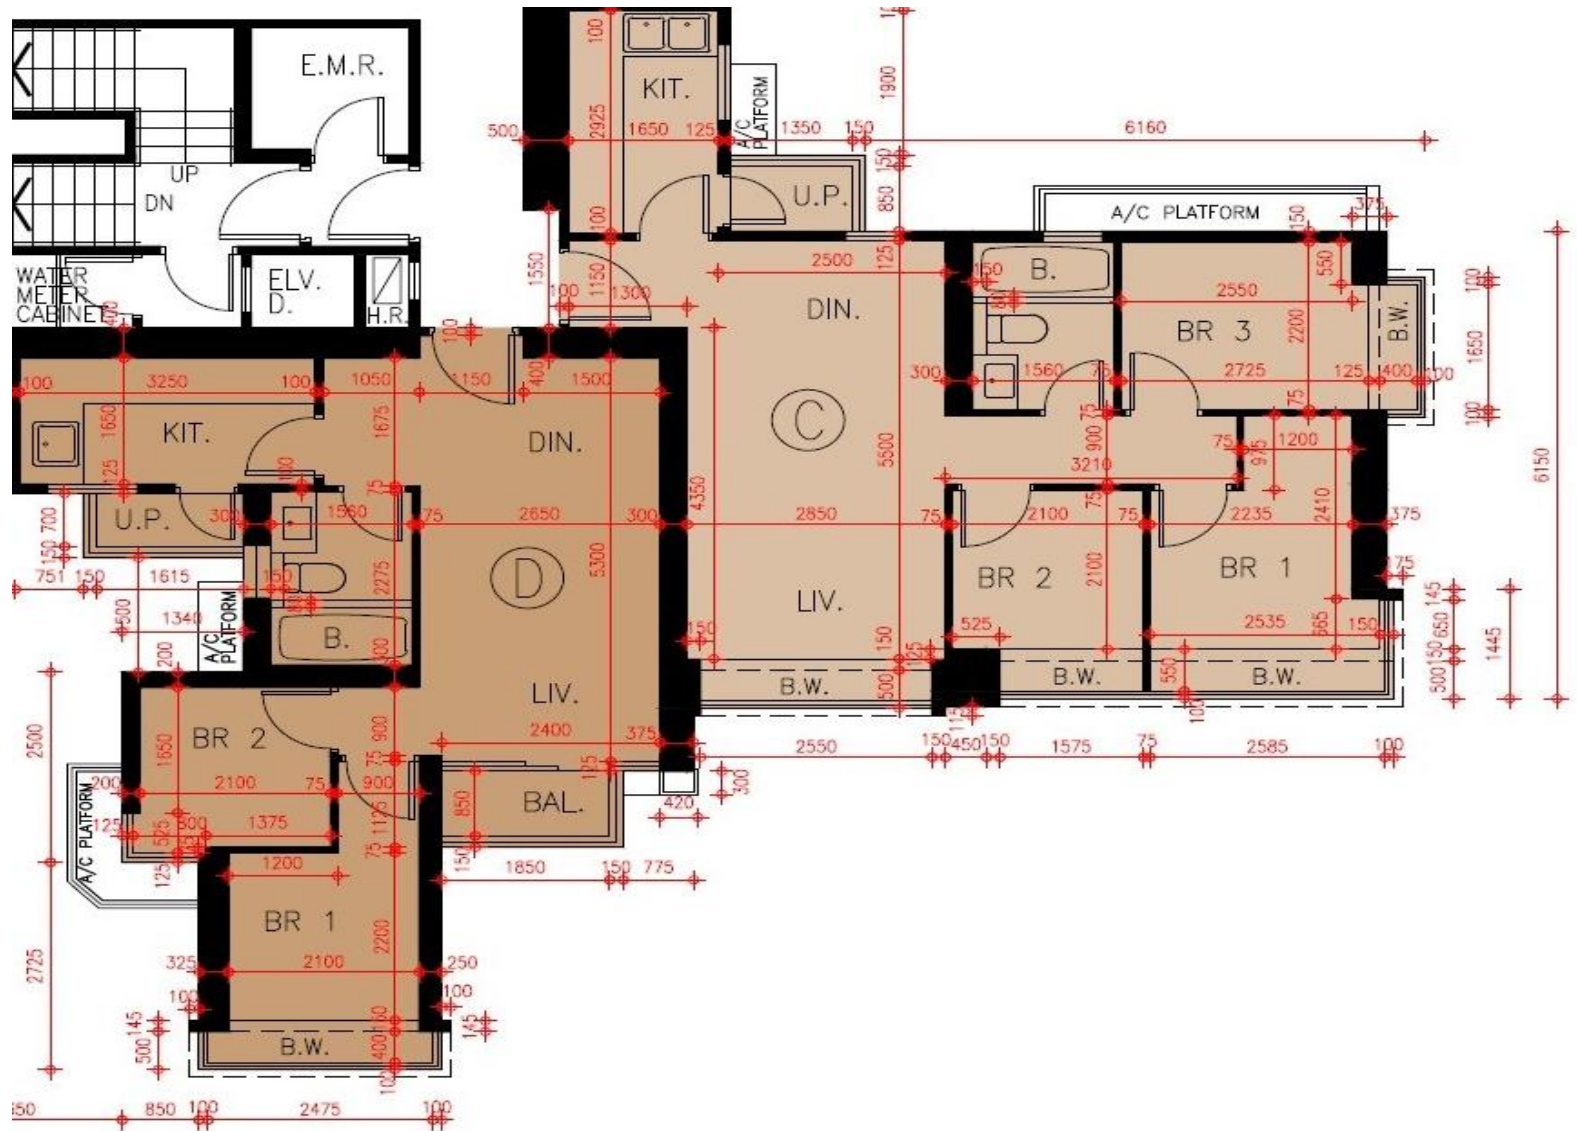

Grand Yoho- 2座46-47樓

C,D單位平面圖

實用面積:

C: 596呎

D: 521呎

*本單位平面圖只作參考及內部使用。