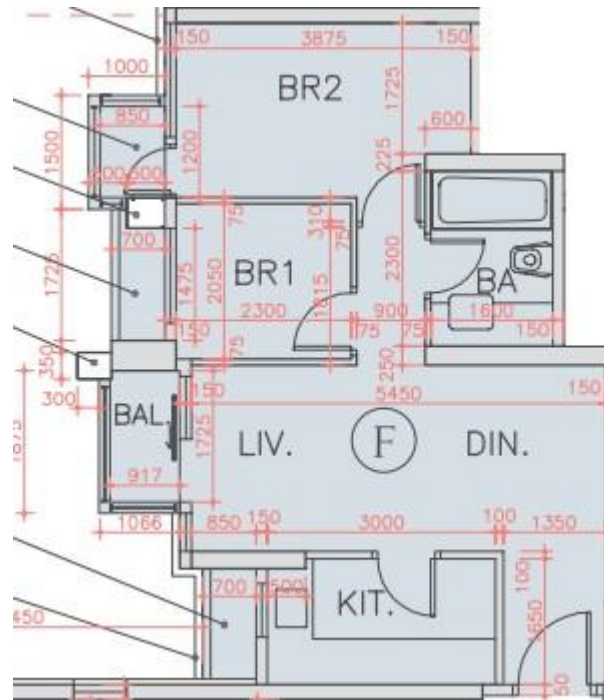

海翩滙 The Papillons 6座

17至20樓F室實用面積:

單位：531呎

露台：22呎

工作平台：16呎

*本單位平面圖只作參考及內部使用。