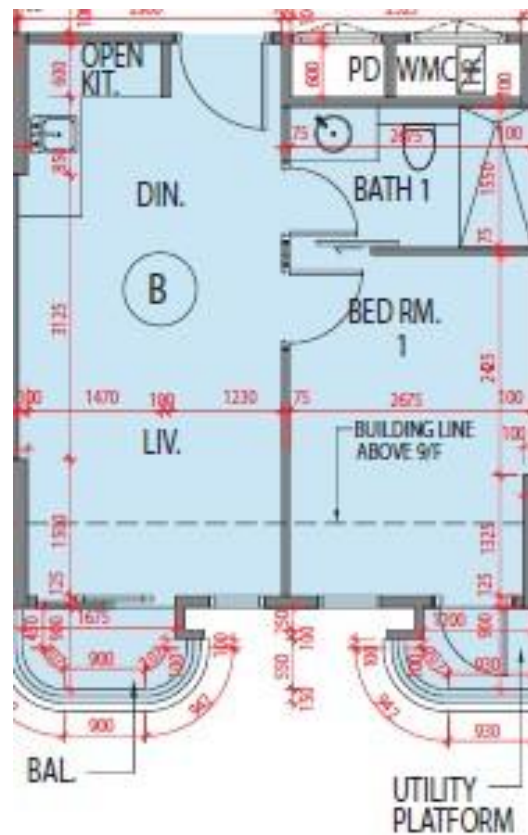

藍塘傲 Alto Residences  
第3座  
6-9樓B室-單位平面圖  
實用面積:407呎

\*本單位平面圖只作參考及內部使用。