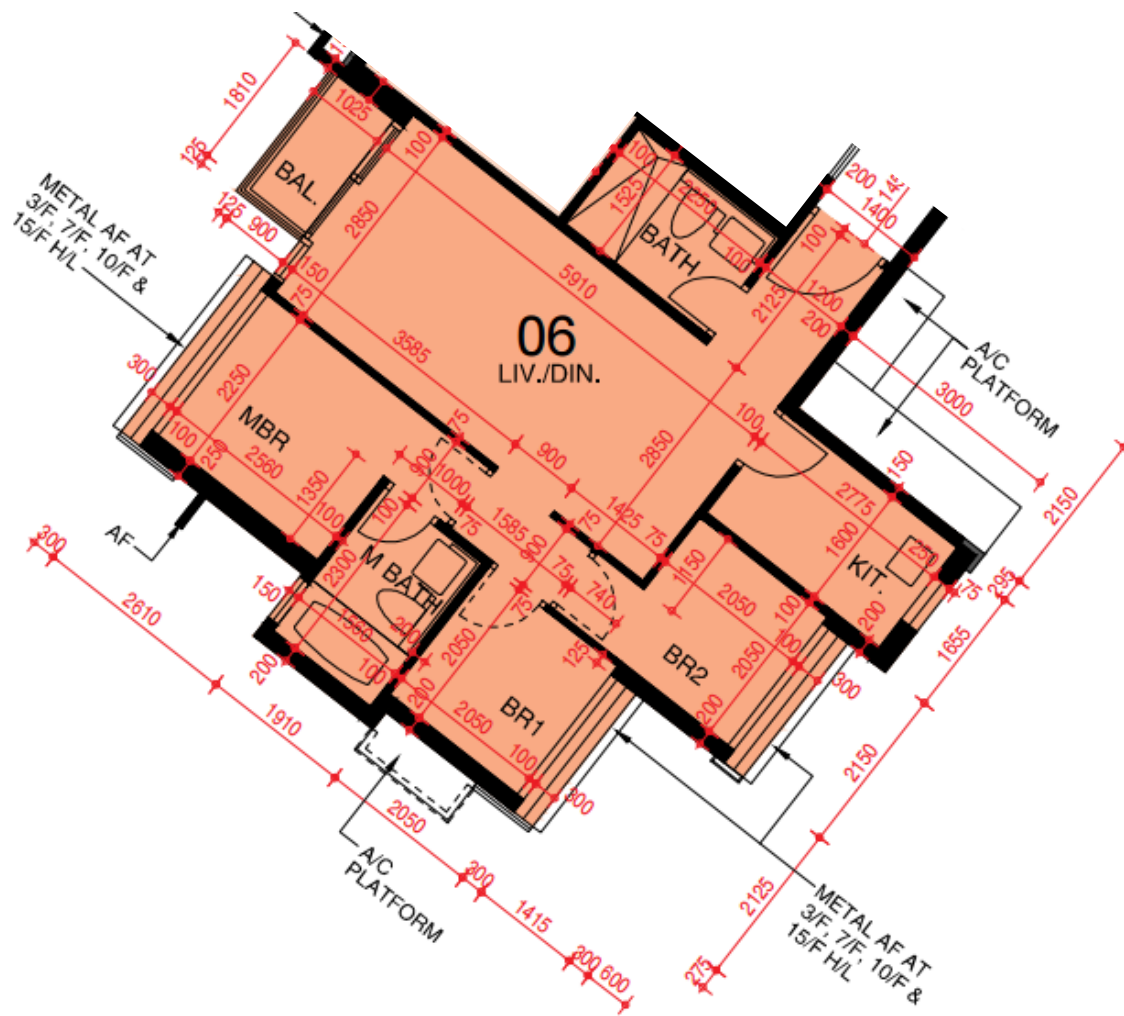

東環II 第1A座

2-3,5-12,15-23,25-29樓

06單位平面圖

實用面積:641呎

*本單位平面圖只作參考及內部使用。

Pricerite 實惠