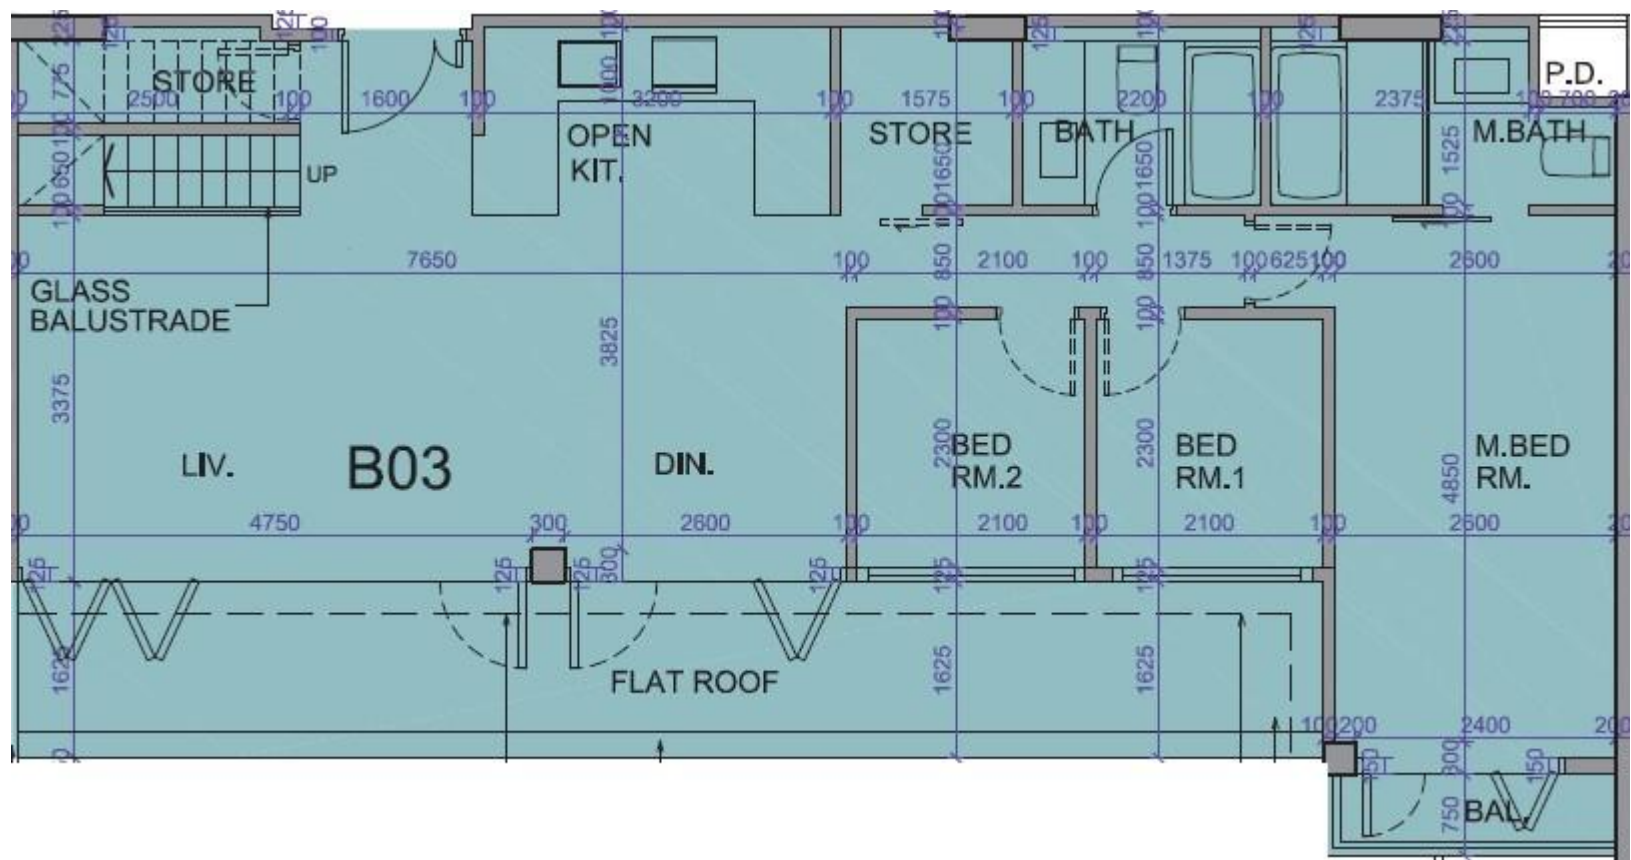

蒼薔 the met. Acappella  
2翼15樓B03室-單位平面圖

實用面積:914呎

露台: 22呎

工作平台: 0呎

\*本單位平面圖只作參考及內部使用。