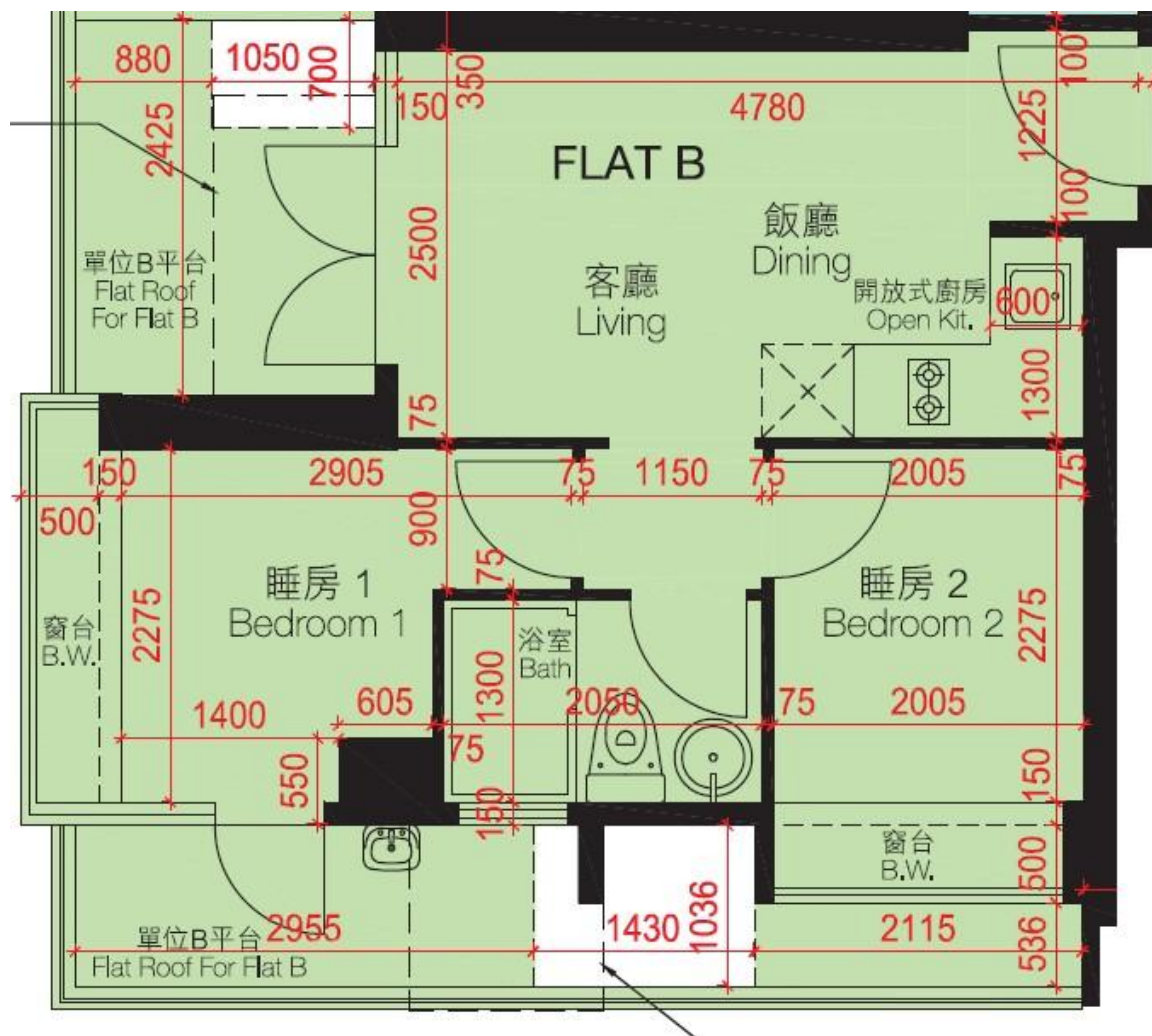

南昌一號 Park One
6樓B室-單位平面圖
實用面積:327呎

*本單位平面圖只作參考及內部使用。