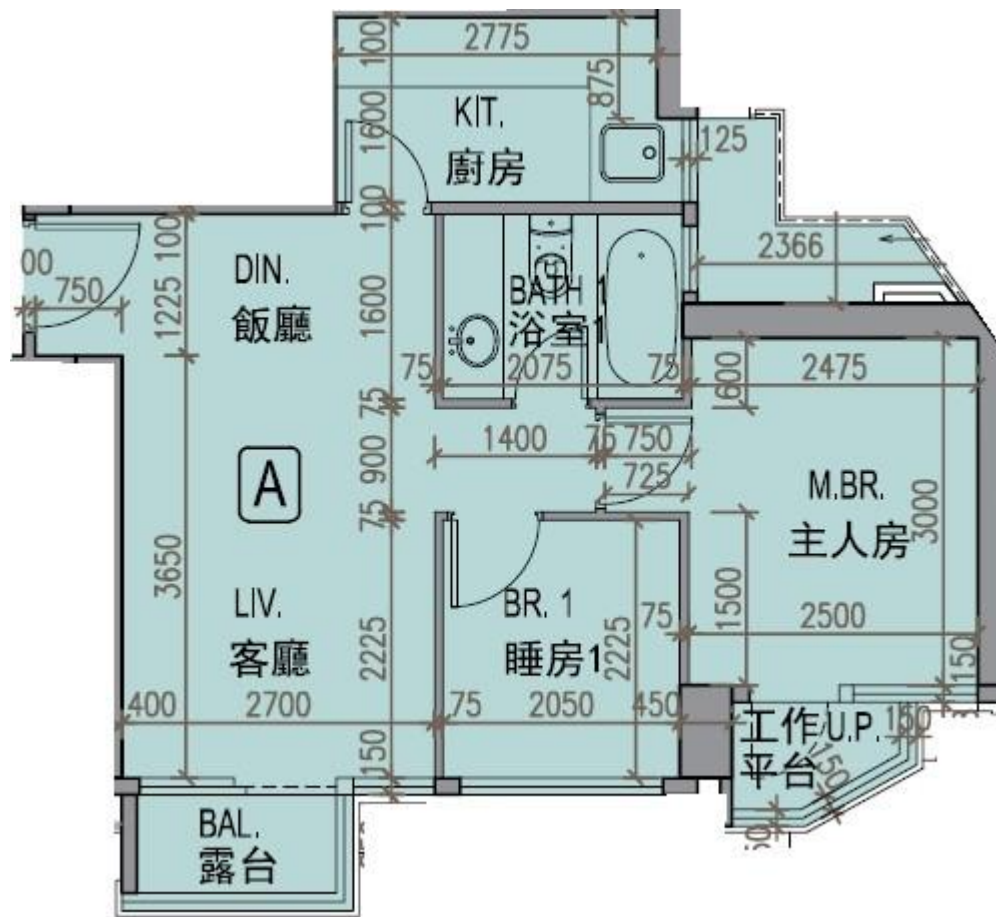

龍譽 Vibe Centro
第1B座
1樓A室-單位平面圖
實用面積:493呎
露台:22呎

*本單位平面圖只作參考及內部使用。