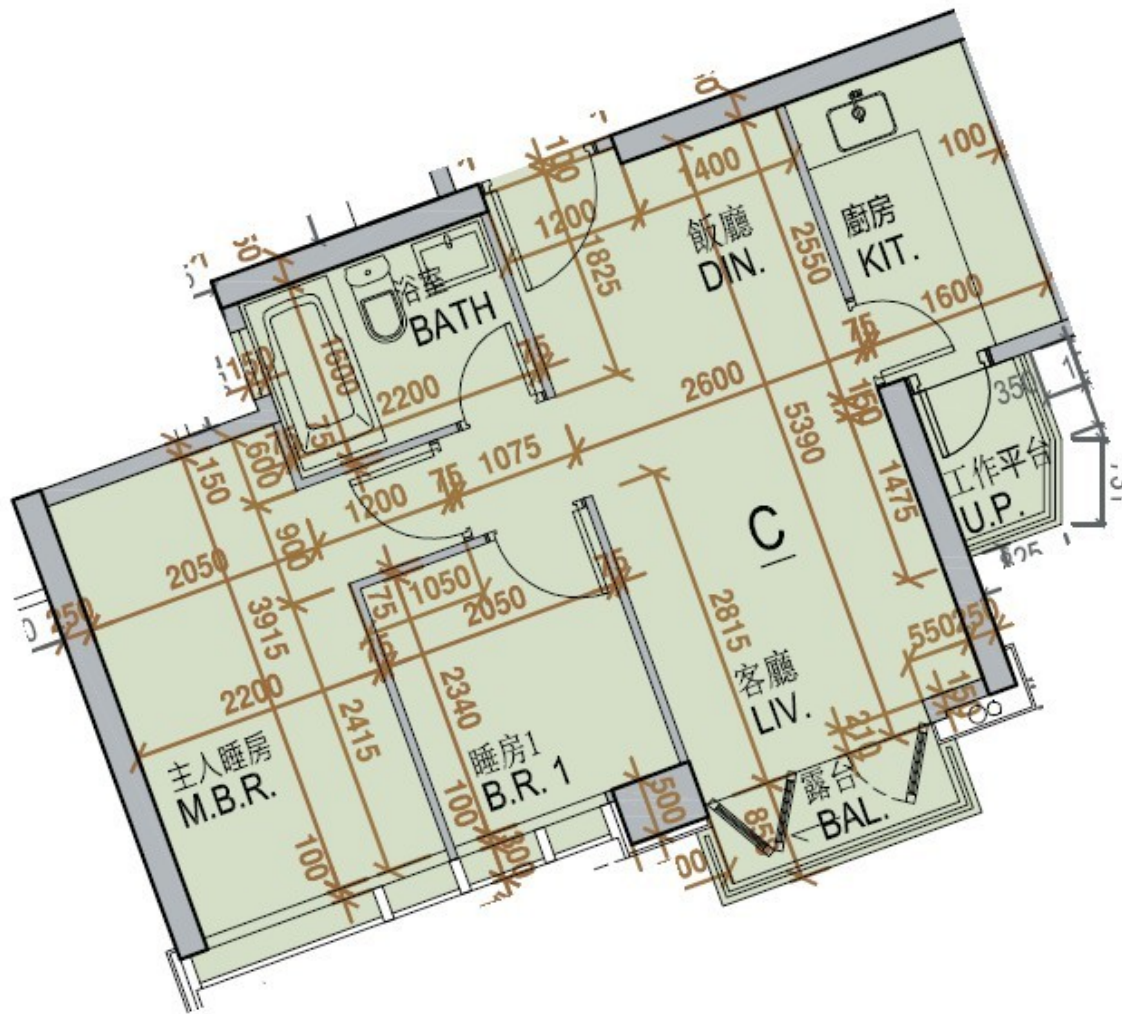

One Homantin  
6座 2,3,5-12,15-  
17樓

C室 - 平面圖

實用面積 : 512 呎

露台 : 22 呎

工作平台 : 16 呎

\* 本單位平面圖只作參考及內部使用。