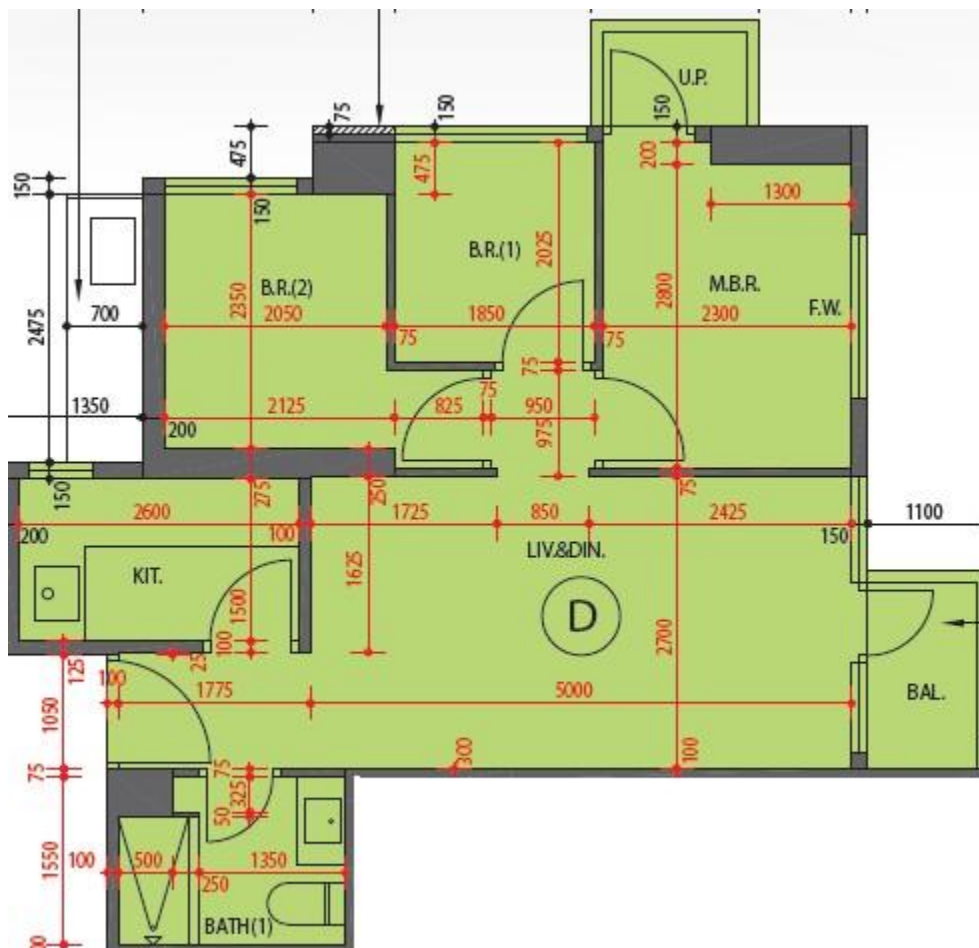

朗屏8號 The Spectra

3座2-3,6-12,15-23,25-28樓D室-單位平面圖

實用面積:533呎

露台:24呎

*本單位平面圖只作參考及內部使用。