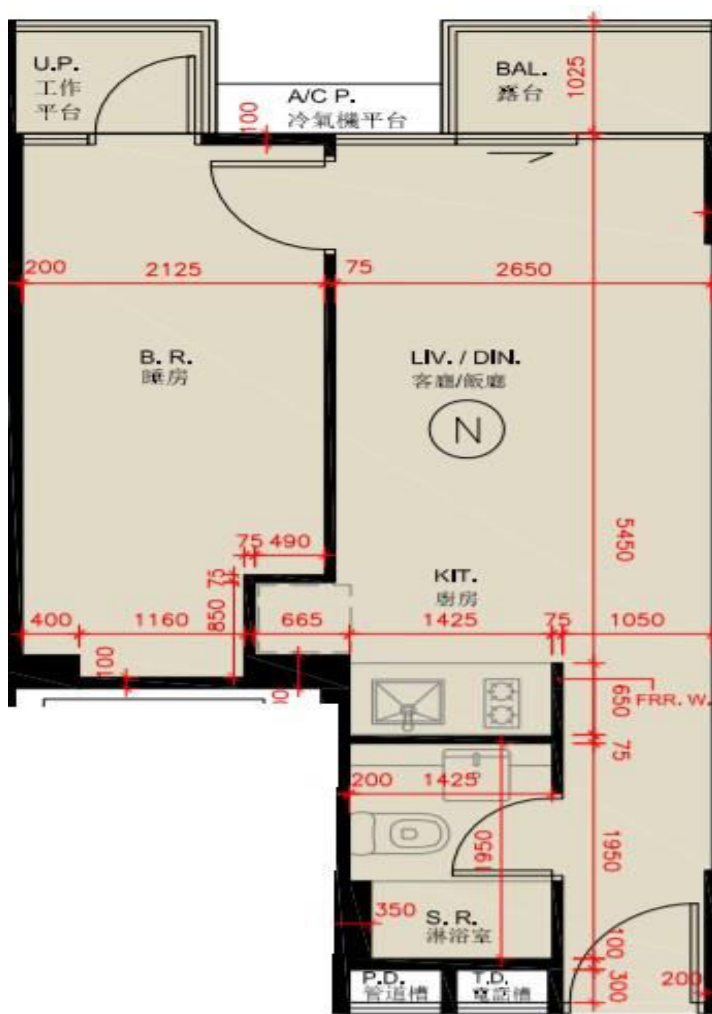

尚澄第1座

1樓N室

實用面積:391呎

露台:22呎

工作平台:16呎

\*本單位平面圖只作參考及內部使用。