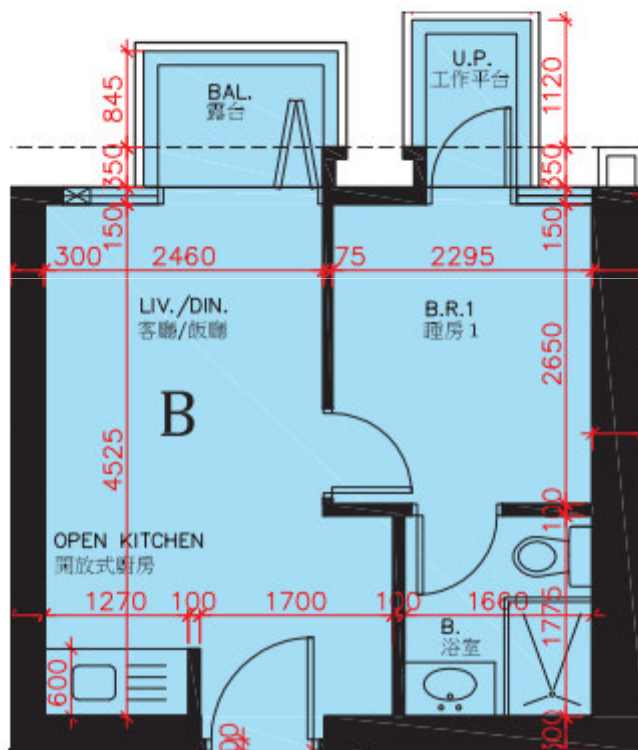

倚南

倚南 五樓至六樓B單位平面圖

實用面積:320呎

*本單位平面圖只作參考及內部使用

Pricerite 實惠