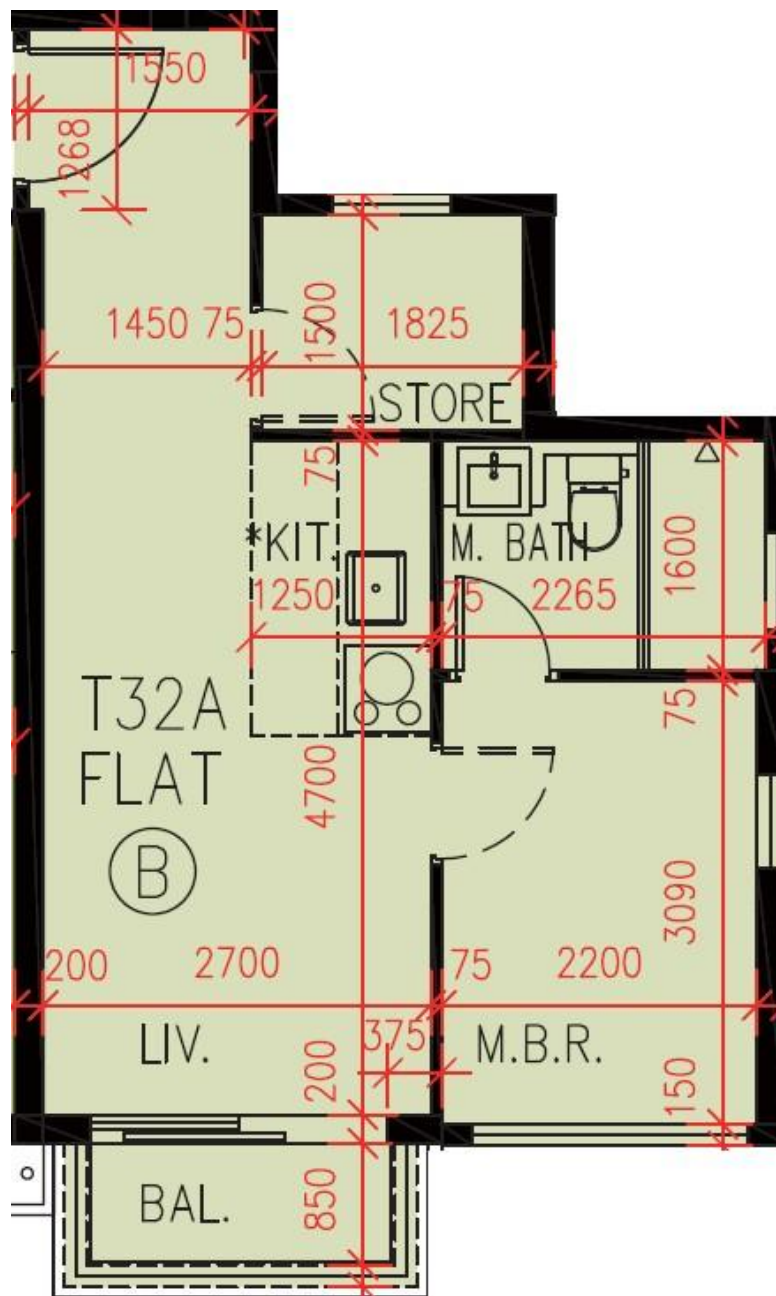

PARK YOHO Milano
32A座16樓B室-單位平面圖
實用面積:404呎
露台: 26呎
工作平台: 0呎

*本單位平面圖只作參考及內部使用。