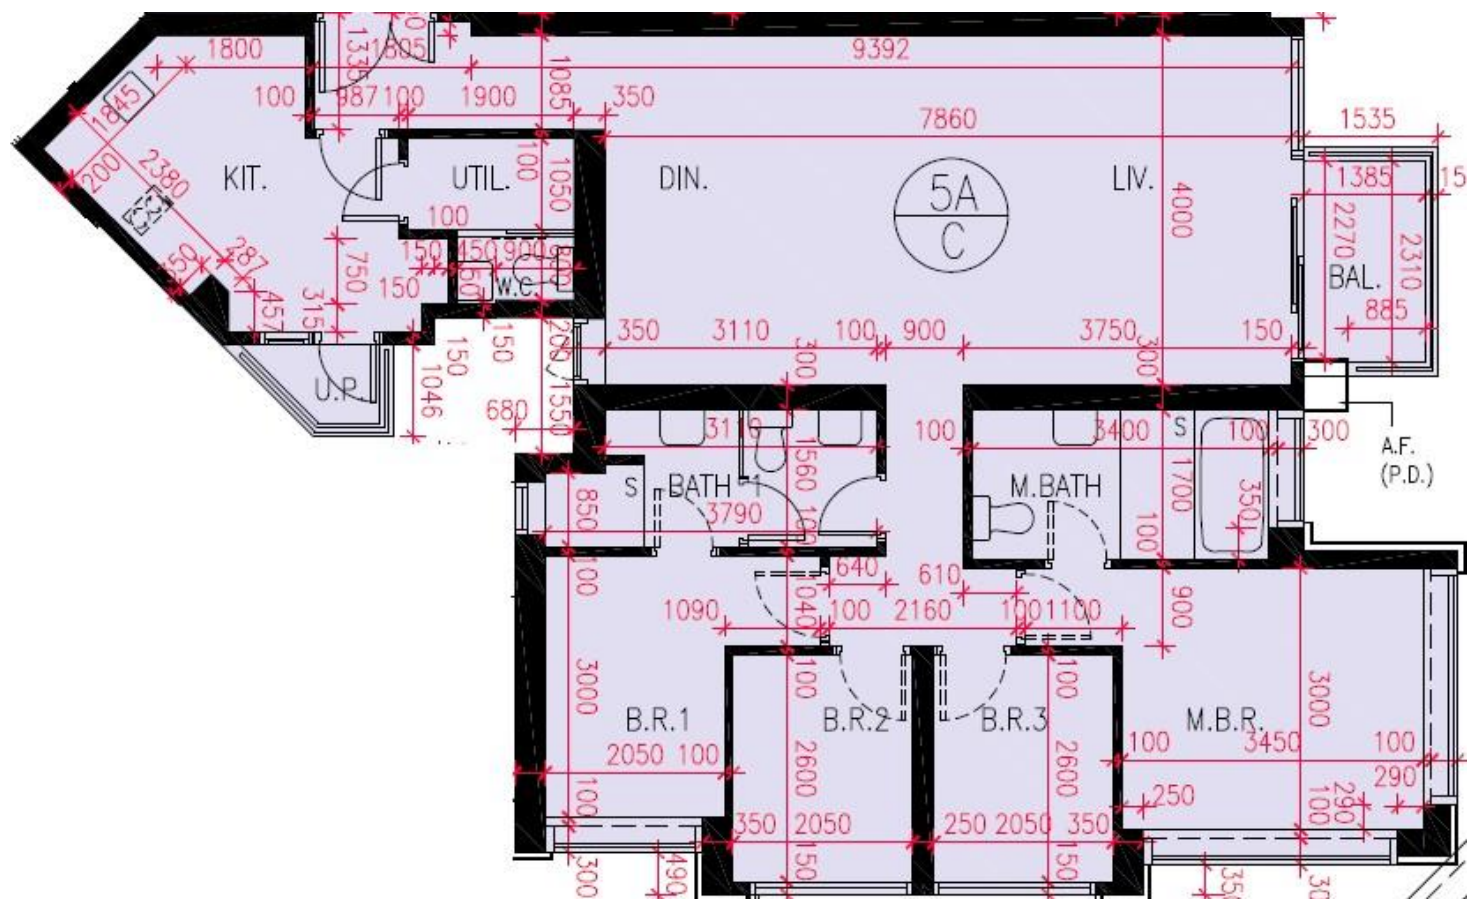

匯璽II Cullinan West II 5A座6樓C室-單位平面圖

實用面積:1254呎

露台: 42呎

工作平台: 16呎

*本單位平面圖只作參考及內部使用。