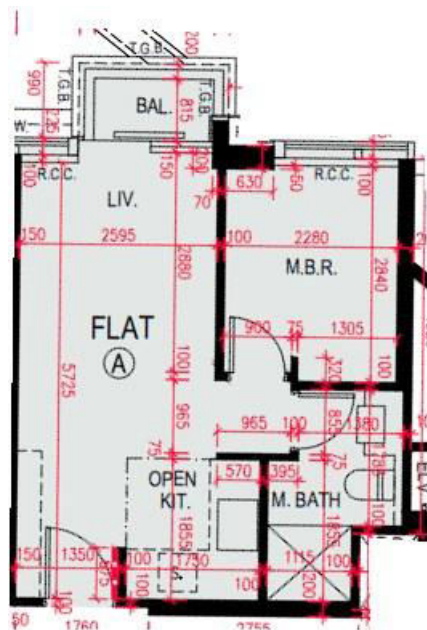

海璇5A座

3樓A室

平面圖

實用面積:364呎

露台:22呎

\*本單位平面圖只作參考及內部使用。