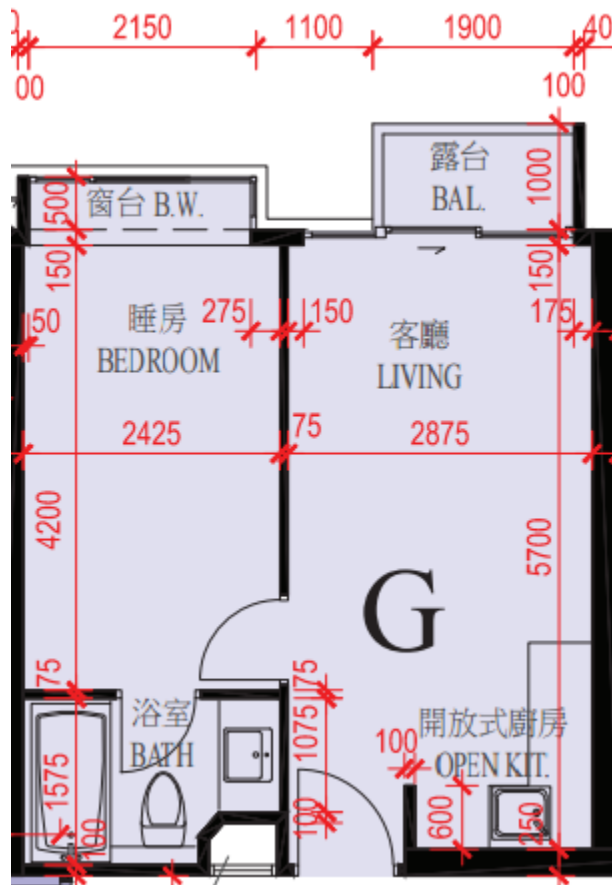

星鑽

11樓-13樓, 15樓, 17樓-23樓, 25樓-26樓

G單位平面圖

實用面積:388呎

*本單位平面圖只作參考及內部使用。