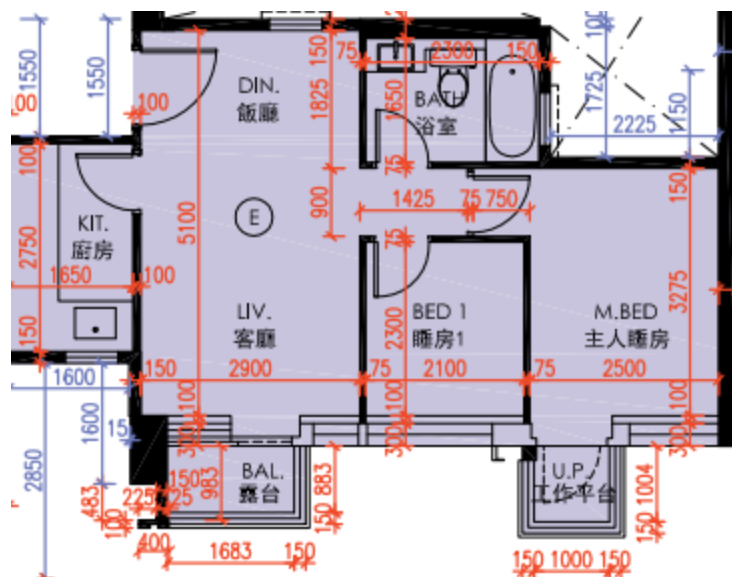

皓畋- 第5座 -27樓

E單位平面圖

實用面積:

E: 532呎

\*本單位平面圖只作參考及內部使用。

Pricerite實惠