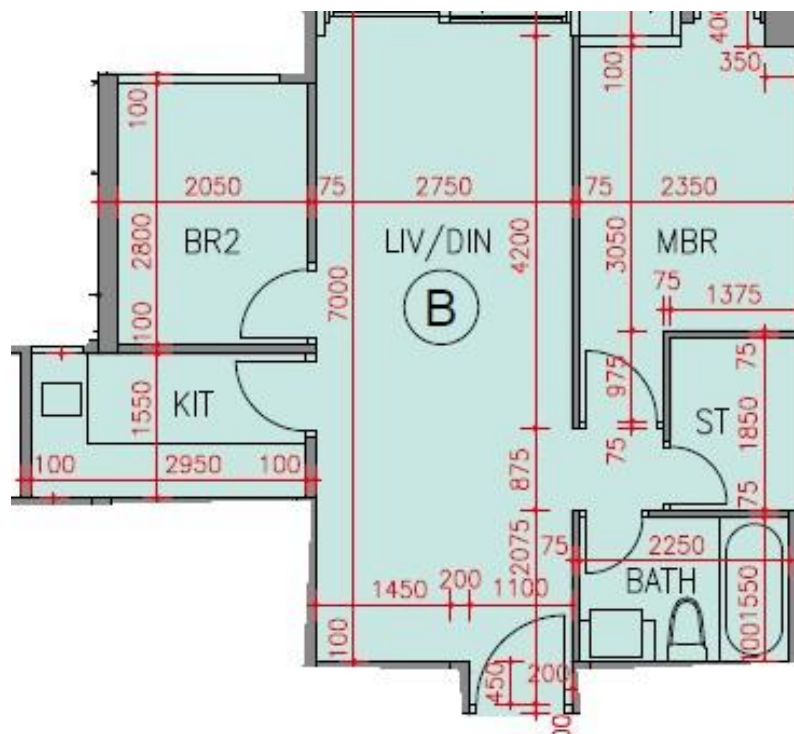

逸瓏海匯 Park Mediterranean

第2座

G樓B室-單位平面圖

實用面積:593呎

露台:22呎

\*本單位平面圖只作參考及內部使用。