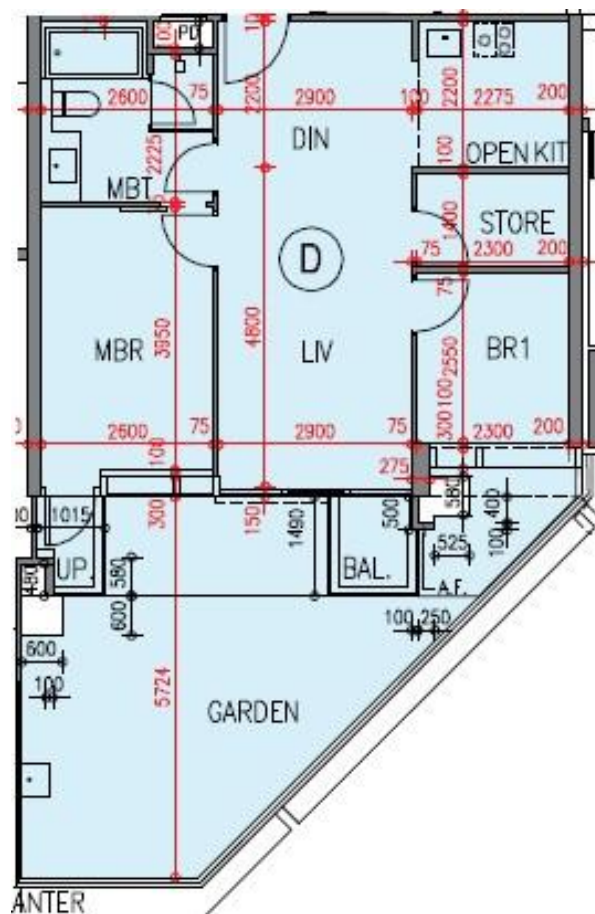

逸瓏園 The Mediterranean

第2座

G樓D室-單位平面圖

實用面積:675呎

露台:22呎

*本單位平面圖只作參考及內部使用。