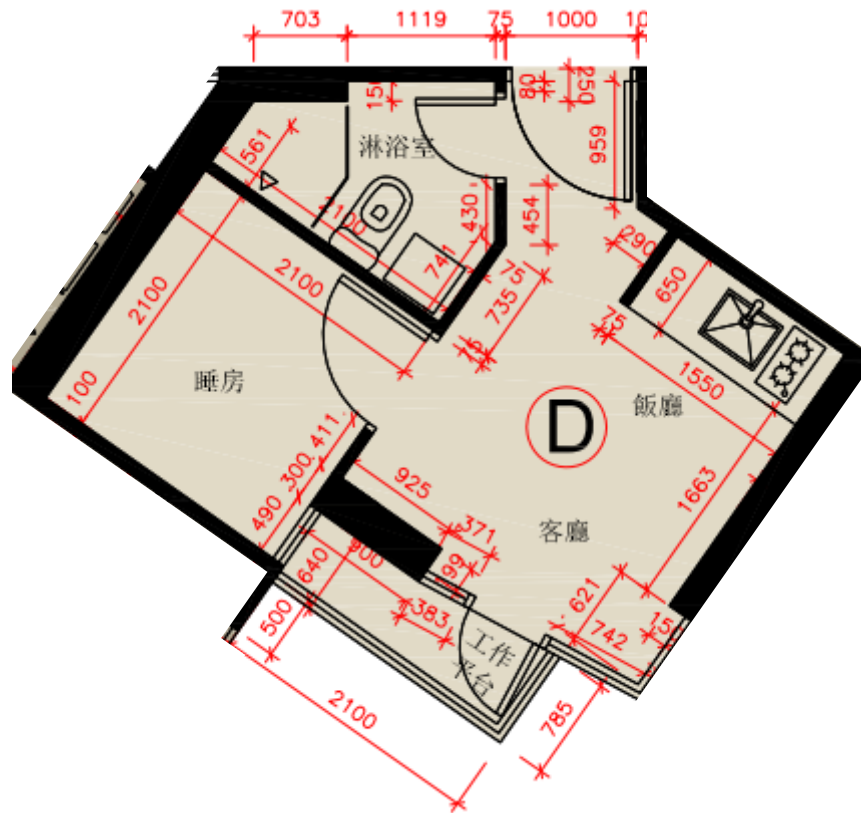

鑽嶺

3-23樓

D單位平面圖

實用面積:211呎

*本單位平面圖只作參考及內部使用。

Pricerite 實惠