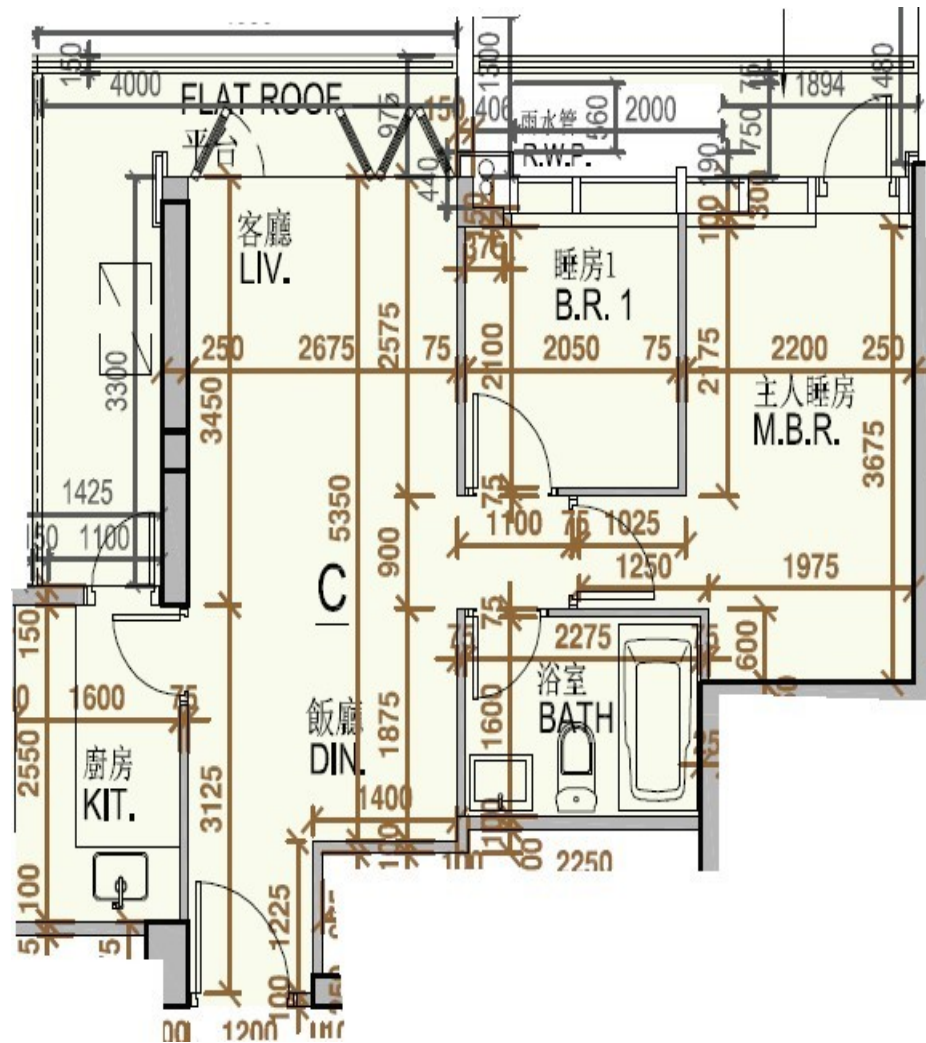

One Homantin

3座1樓

C室 - 平面圖

實用面積 : 470 呎

平台 : 94 呎

* 本單位平面圖只作參考及內部使用。