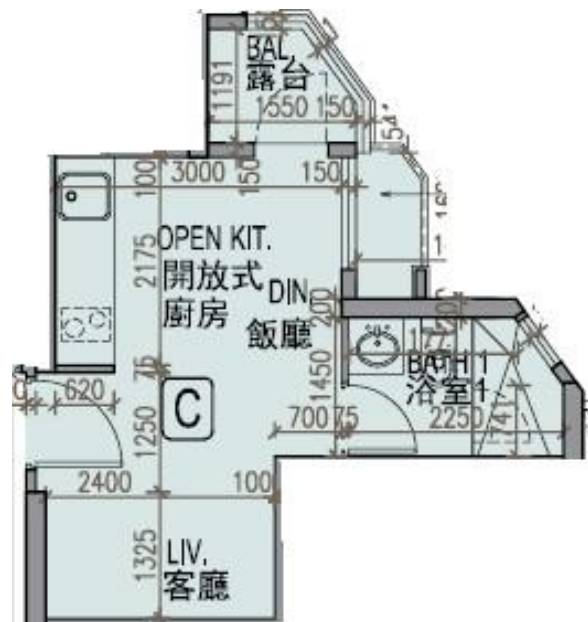

龍譽 Vibe Centro
第1B座
37樓C室-單位平面圖
實用面積:228呎
露台:22呎

*本單位平面圖只作參考及內部使用。