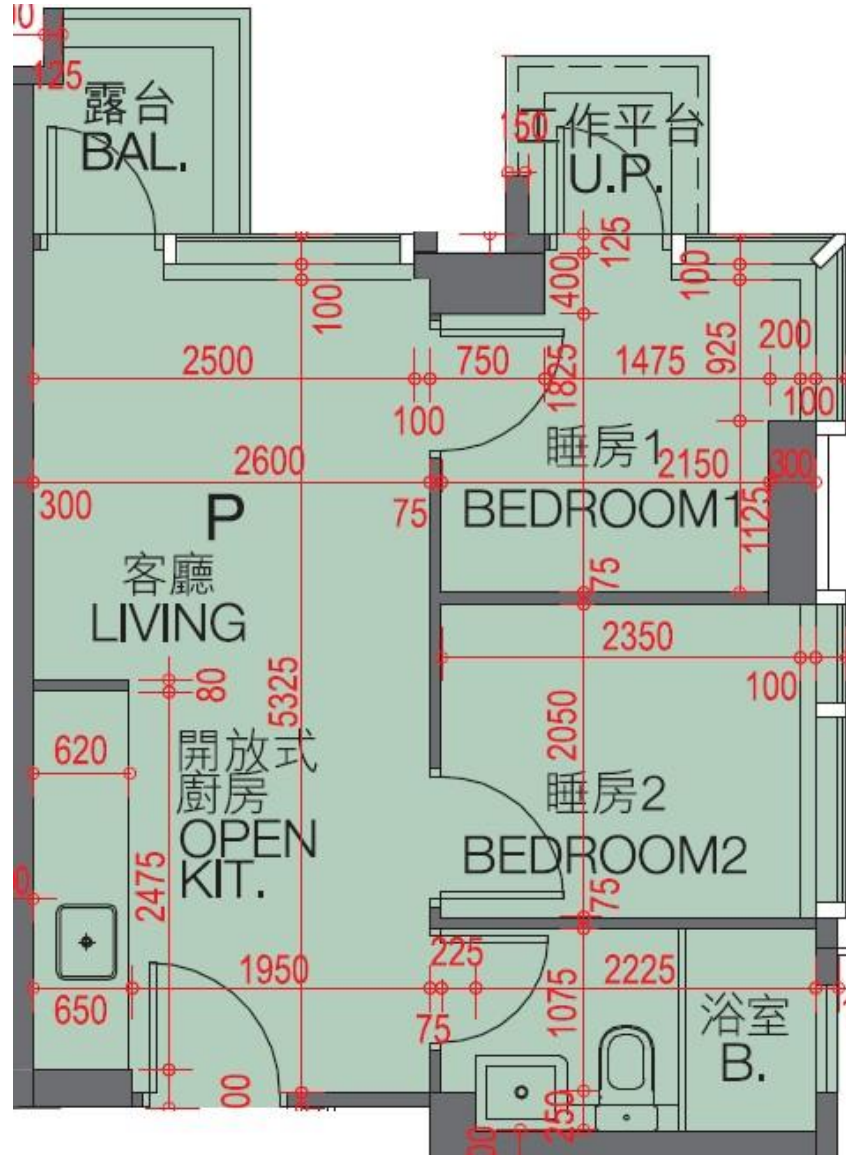

# Novum East 君豪峰

## 5-12, 15-23, 25-33, 35-36樓P室-單位平面圖

實用面積: 384呎

露台: 22呎

工作平台: 16呎

\*本單位平面圖只作參考及內部使用。