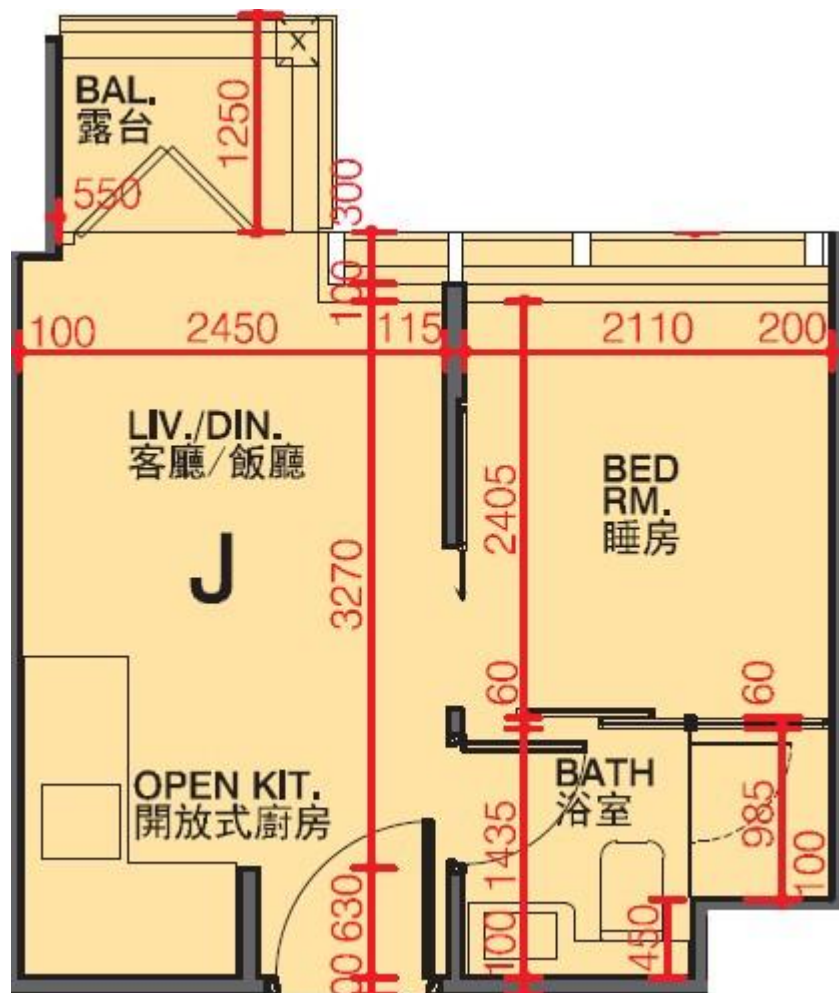

利奧坊·凱岸 Cetus · Square Mile

2座10樓J室-單位平面圖

實用面積:248呎

平台:22呎

*本單位平面圖只作參考及內部使用。