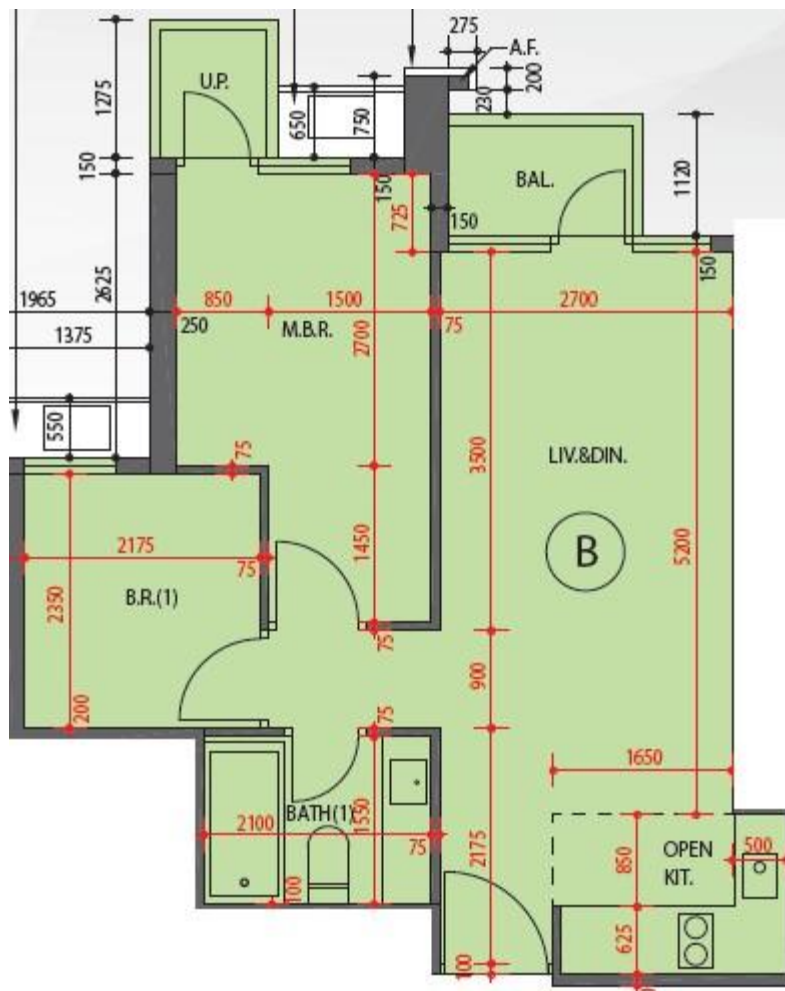

朗屏8號 The Spectra  
 3座5樓B室-單位平面圖  
 實用面積:491呎  
 露台:22呎

\*本單位平面圖只作參考及內部使用。