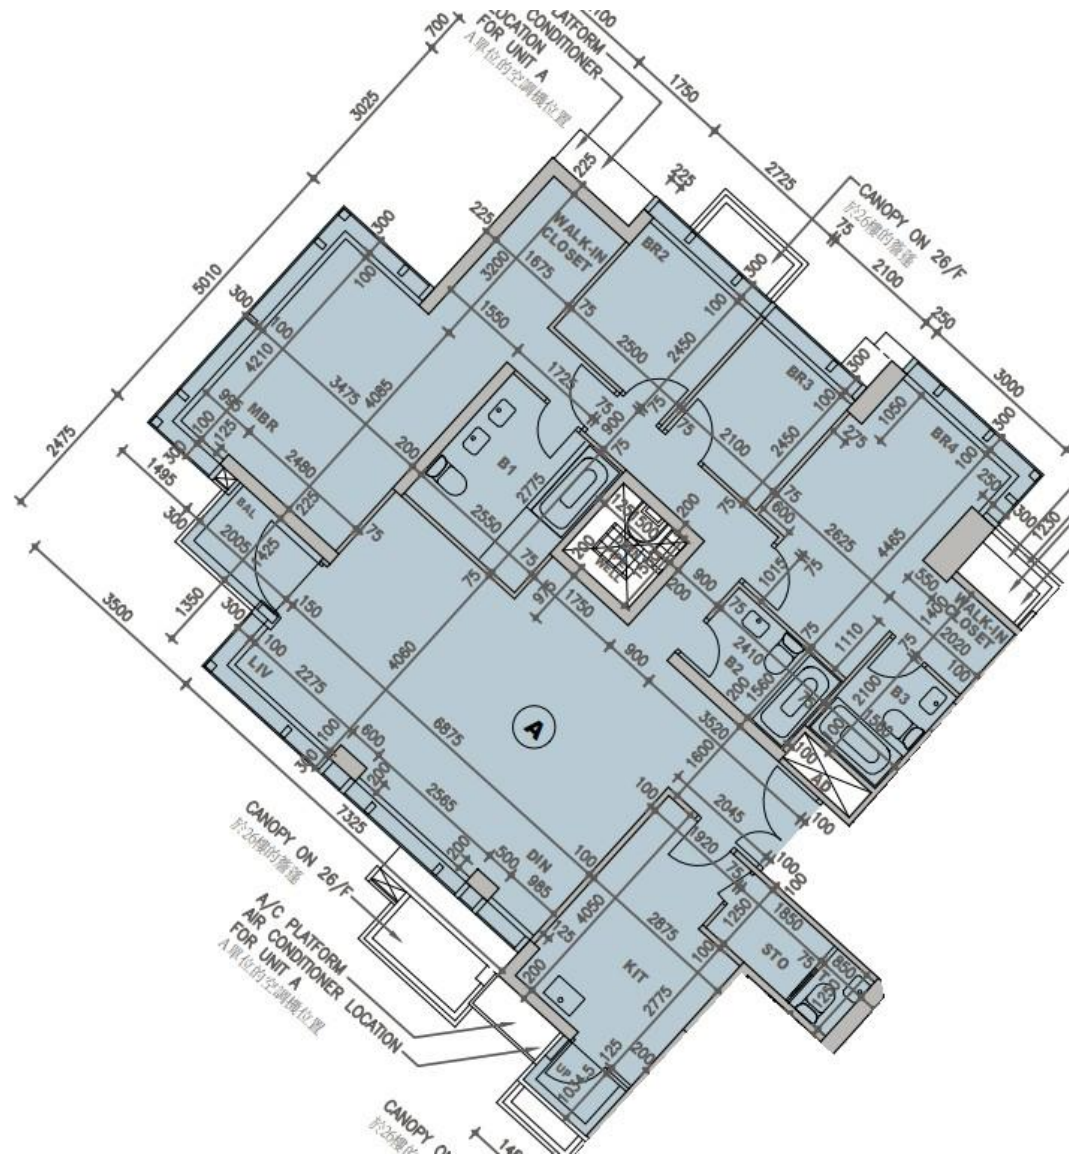

# 柏蔚山 Fleur Pavilia 3座

26至32樓A室實用面積:

單位：1357呎

露台：31呎

工作平台：16呎

\*本單位平面圖只作參考及內部使用。