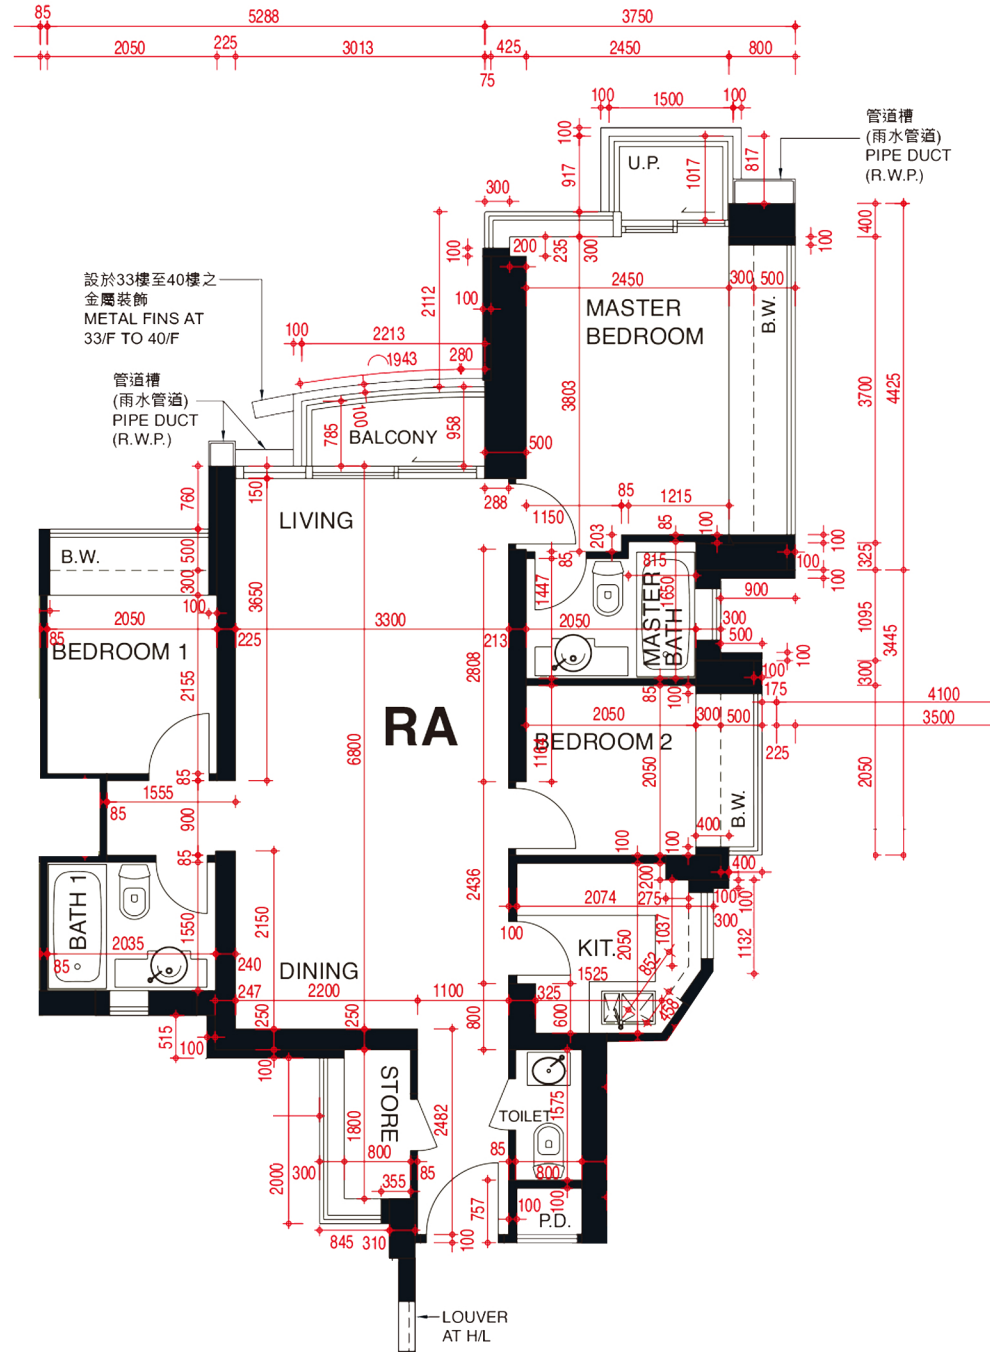

緻藍天

第二座 翠堤 23樓-40樓

RA單位平面圖

實用面積：794呎

*本單位平面圖只作參考及內部使用。