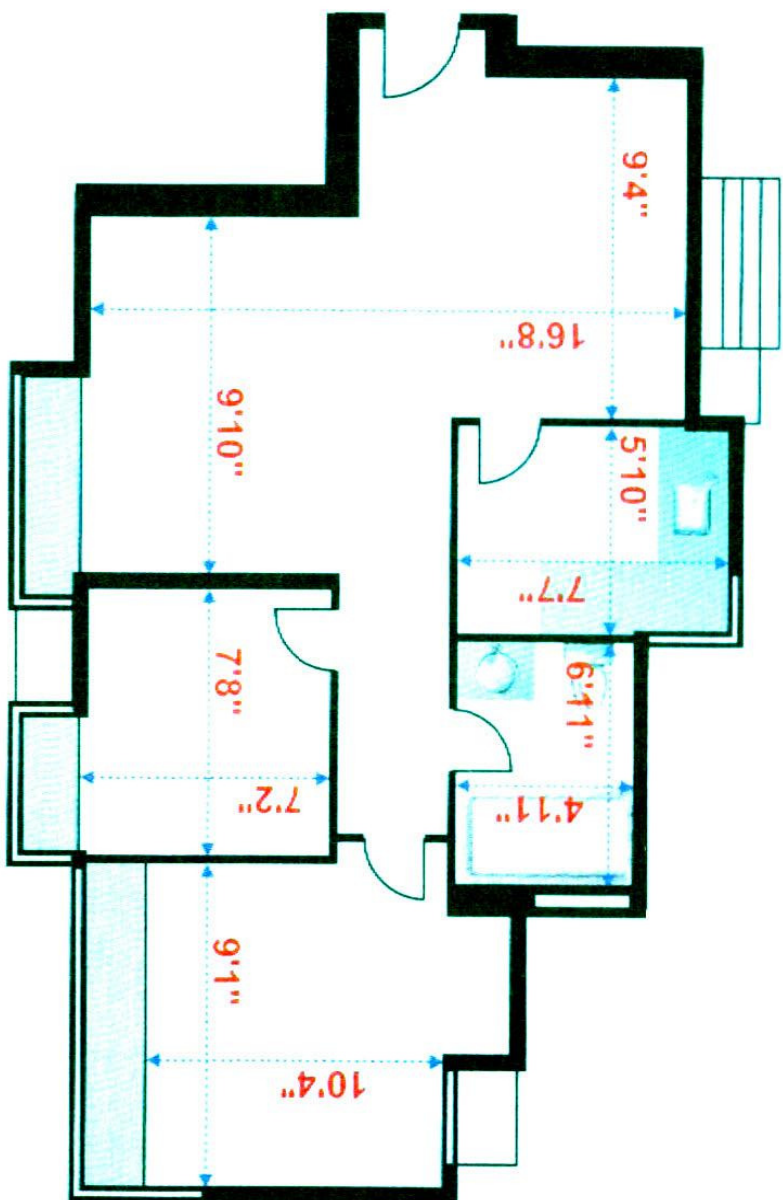

荔枝角 碧海藍天 511 尺  
6 座低層 E 室

實用面積：  
**511** 平方呎

建築面積：  
**679** 平方呎

間隔：2房2廳  
樓底高度：8'6"  
尺寸量度自6座低層E室